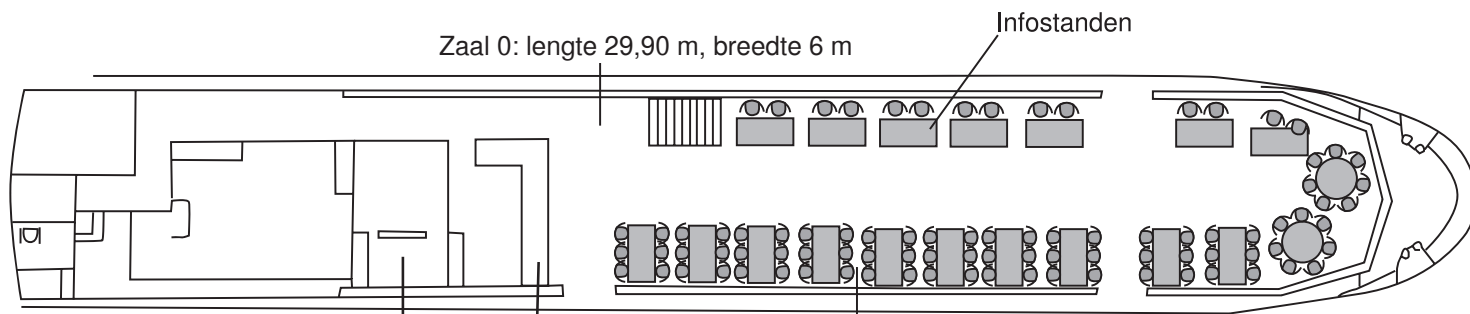

Zijaanzicht

Dek +2

Dek +1

Zaal +1: lengte 29,50 m, breedte 6,20 m

Dek 0

Zaal 0: lengte 29,90 m, breedte 6 m