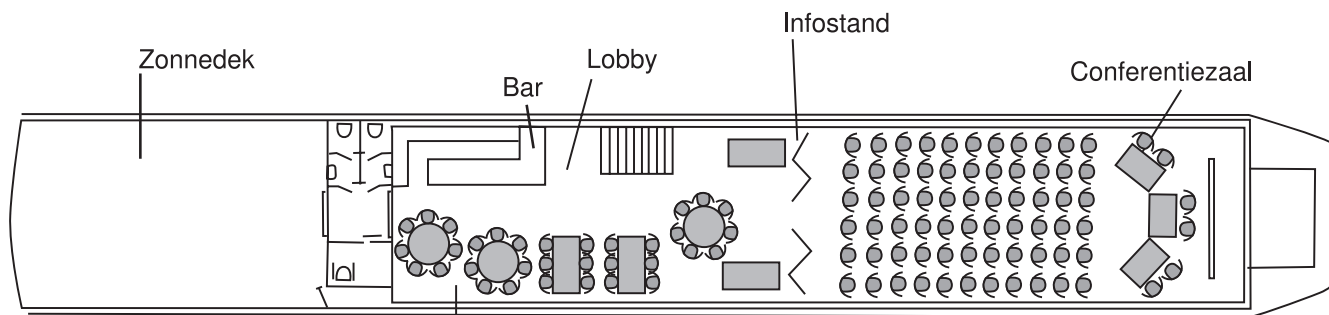

Zijaanzicht

Dek +2

Dek +1

Zaal +1: lengte 29,50 m, breedte 6,20 m

Dek 0

Zaal 0: lengte 29,90 m, breedte 6 m