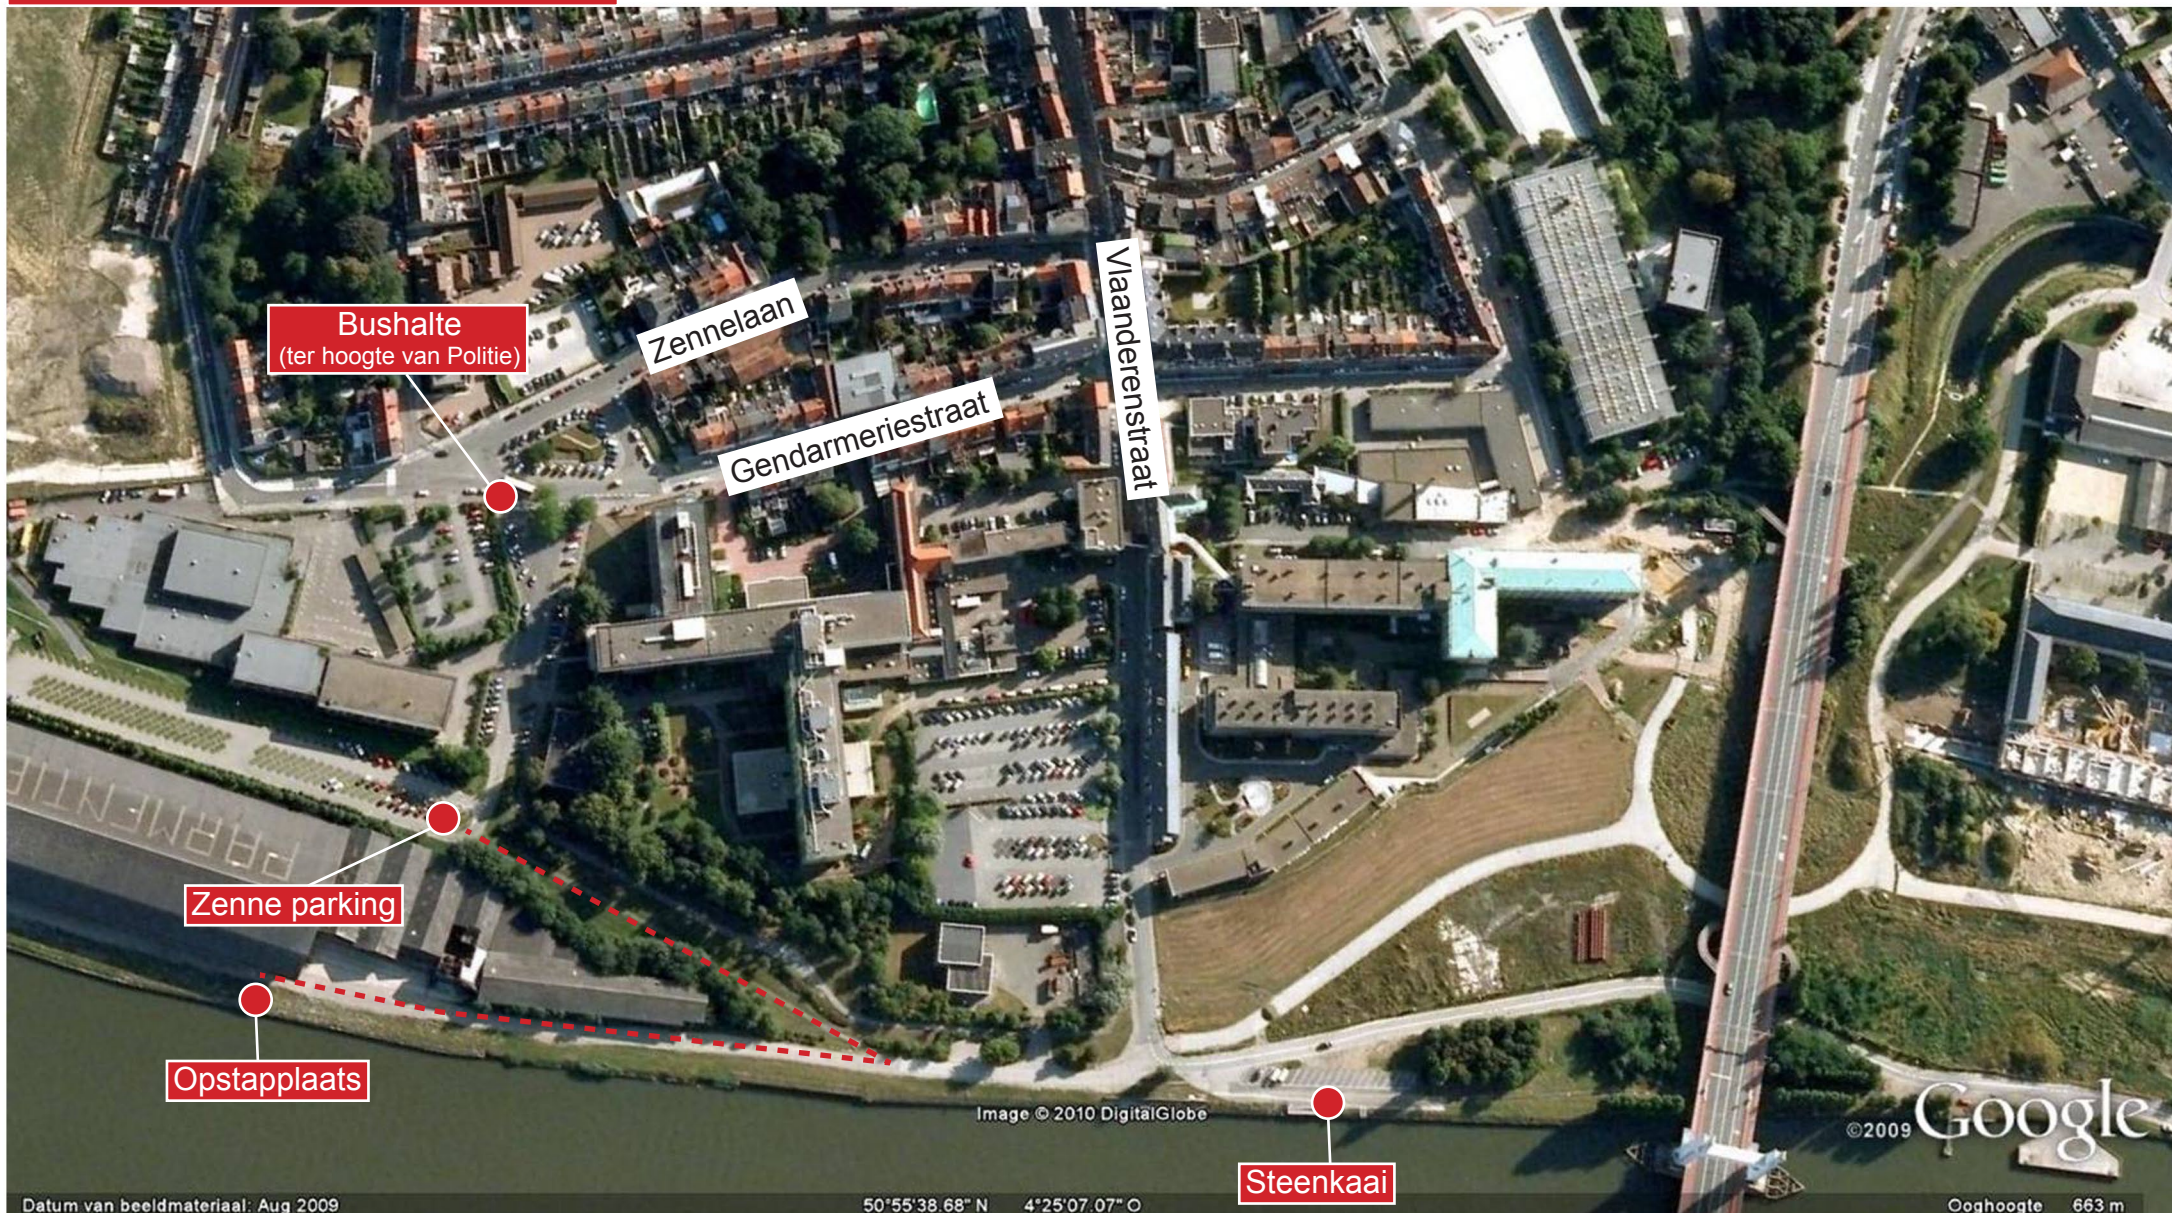

VILVOORDE - Houtkaai

Met bus - tram: De Lijn: bus 261 (halte: Vilvoorde - Oude Vaartbrug);
bus 224 + 621 + 624 + 820 + 821 (halte: Vilvoorde Sportcomplex);
bus 222 + 223 + 225 + 287 + 821 (halte: Vilvoorde Kliniek)