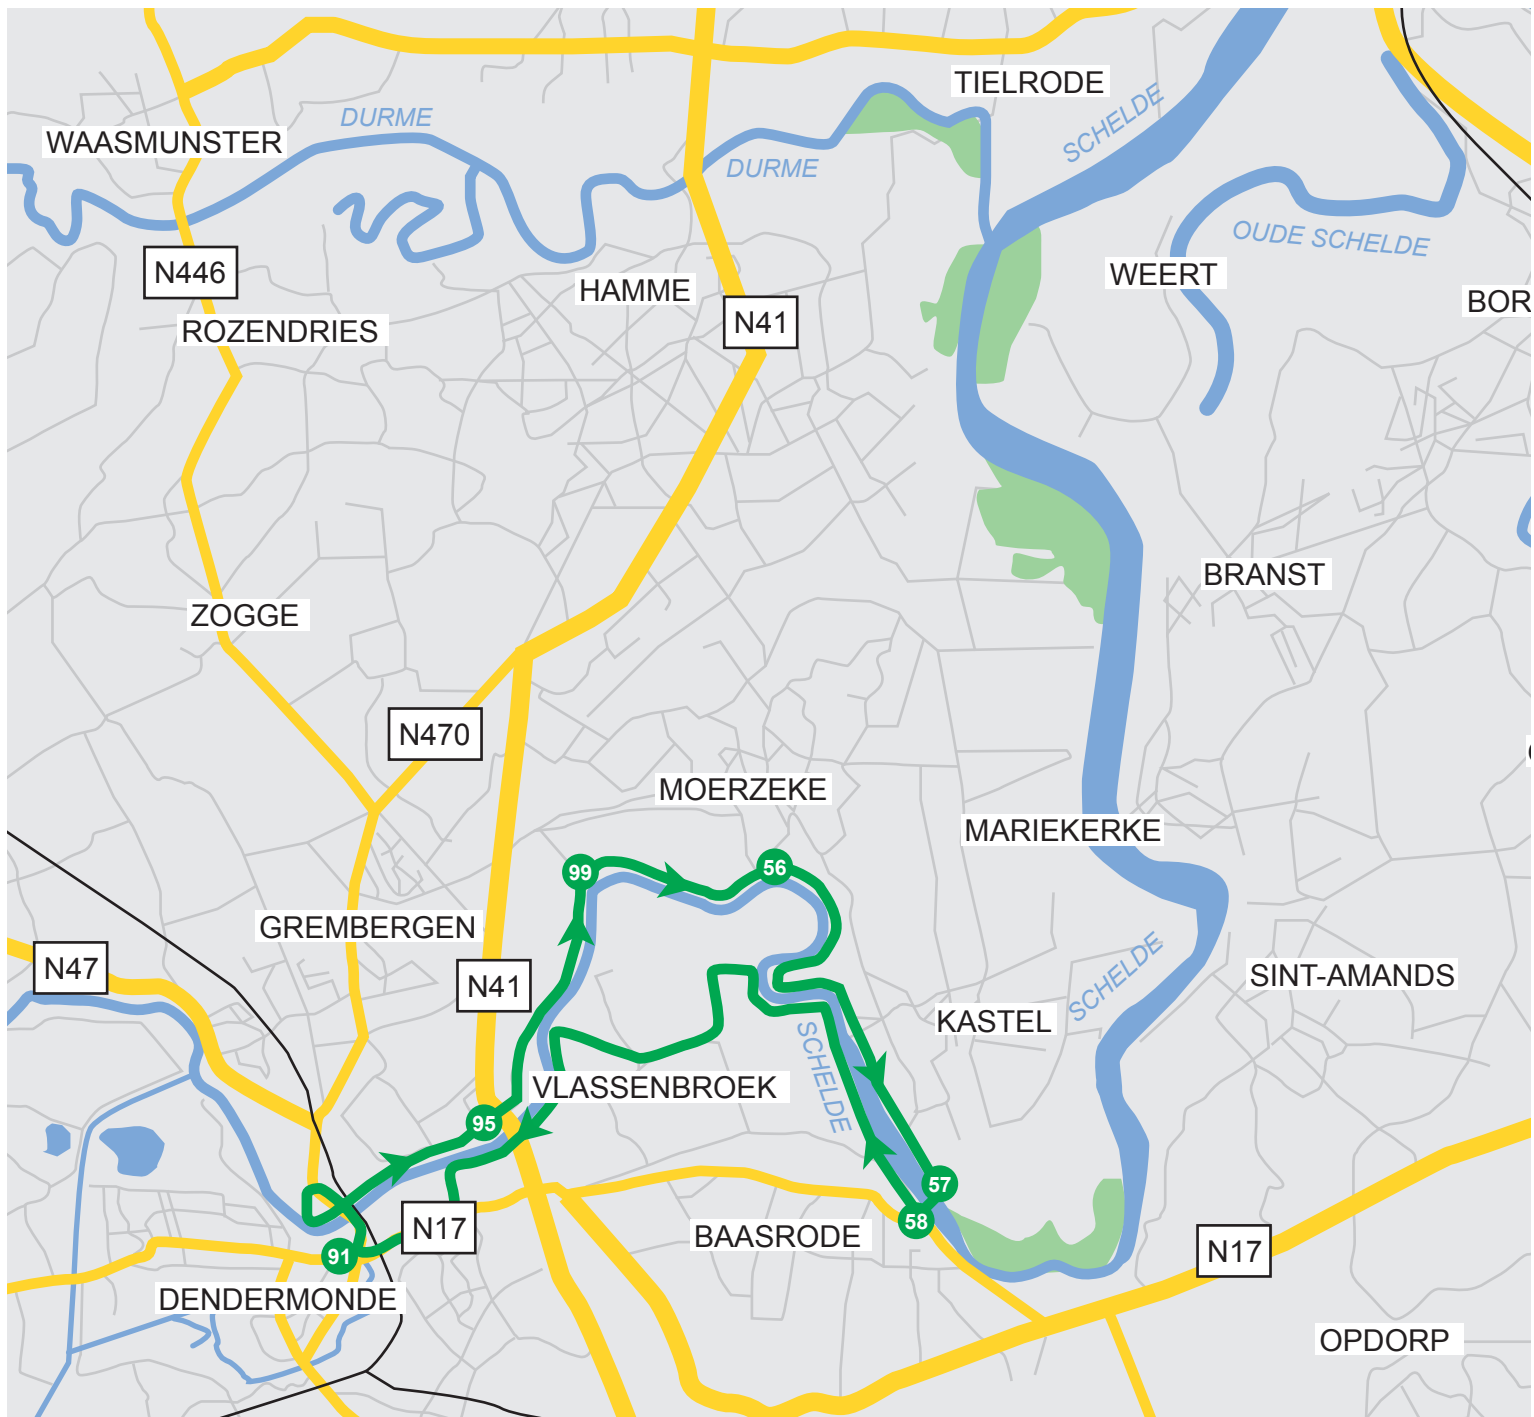

Fietstraject 15 km: Baasrode - Dendermonde - Baasrode

Legende

- | | |
|---|--|
|  spoorweg |   Veerdienst Baasrode - Kastel |
|  waterweg |  Dendermonde |
|  hoofdweg |  Grembergen |
|  fietsroute |  Grembergen (Kille) |
| |  Moerzeke (Kille) |