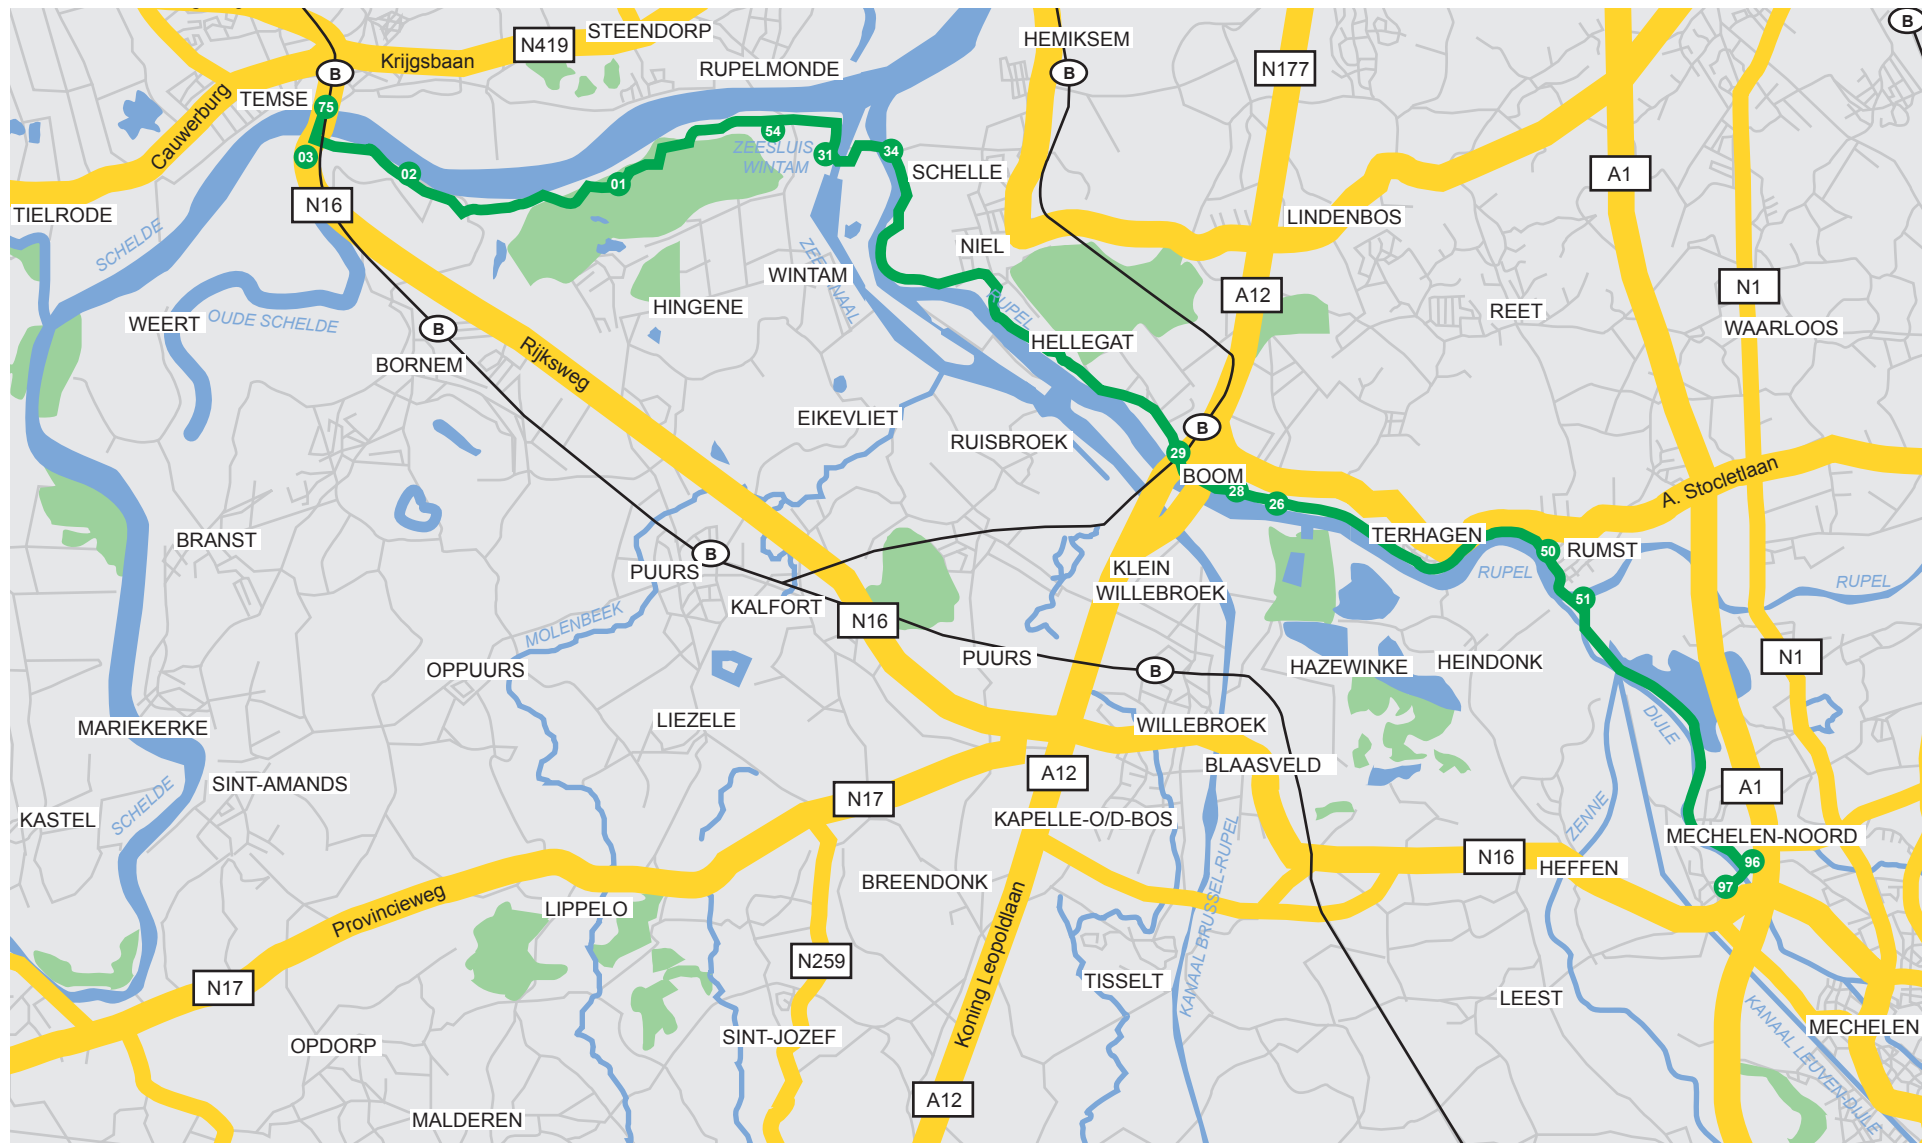

Fietstraject 35 km: Mechelen centrum keerdok - Temse

Legende

spoorweg	75 Wilfordkaai	54 Dijkpad	28 overzet Boom - Klein-Willebroek	96 Battel - Mechelen
waterweg	3 Sas	31 Noordelijk Eiland	26 Terhagen	97 Dijkpad via Dijle naar Mechelen
hoofdweg	2 'Buitenland'	34 overzet Wintam - Schelle	50 Rumst	
fietsroute	1 'De Notelaer'	29 Boom	51 fietsbrug over Rupel	

Rivertours staat in voor de reservatie en logistieke uitvoering van de toeristische vaarprogramma's van Boottochten Scheldeland.

RIVERTOURS

Varen, Ontdeken, Genieten.