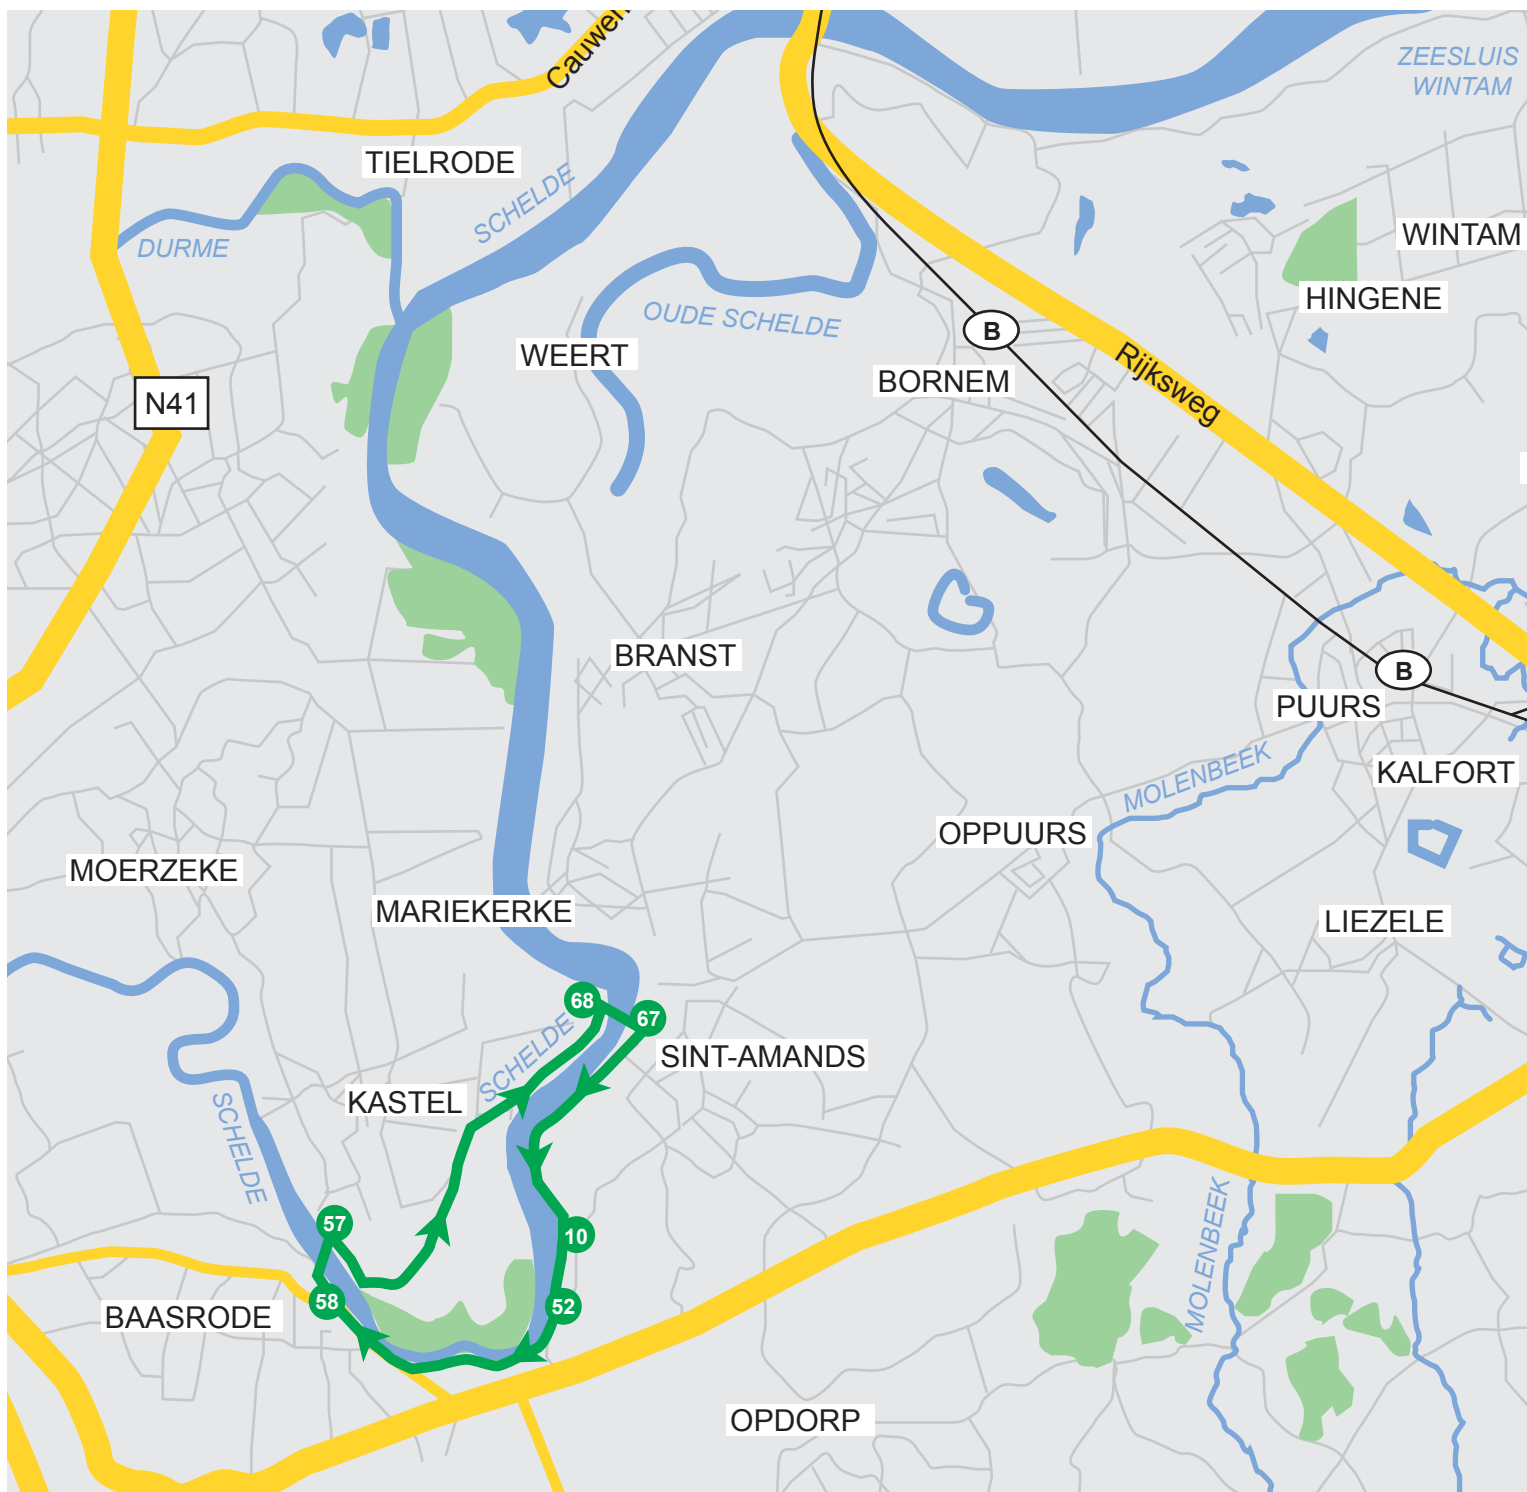

Fietstraject 15 km: Sint-Amands - Baasrode - Sint-Amands (Scheldeland)

Legende

 spoorweg	 Veerdienst	 Moerzeke-Kastel
 waterweg	 Fietsknooppunt	 Dijkpad
 hoofdweg	 Fietsknooppunt	
 fietsroute	 Veerdienst	

Een uitwerking van

BOOTTOCHTEN
SCHEDELAND

i.s.m.

Scheldegids

Rivertours staat in voor de reservatie en logistieke uitvoering van de toeristische vaarprogramma's van Boottochten Scheldeland.