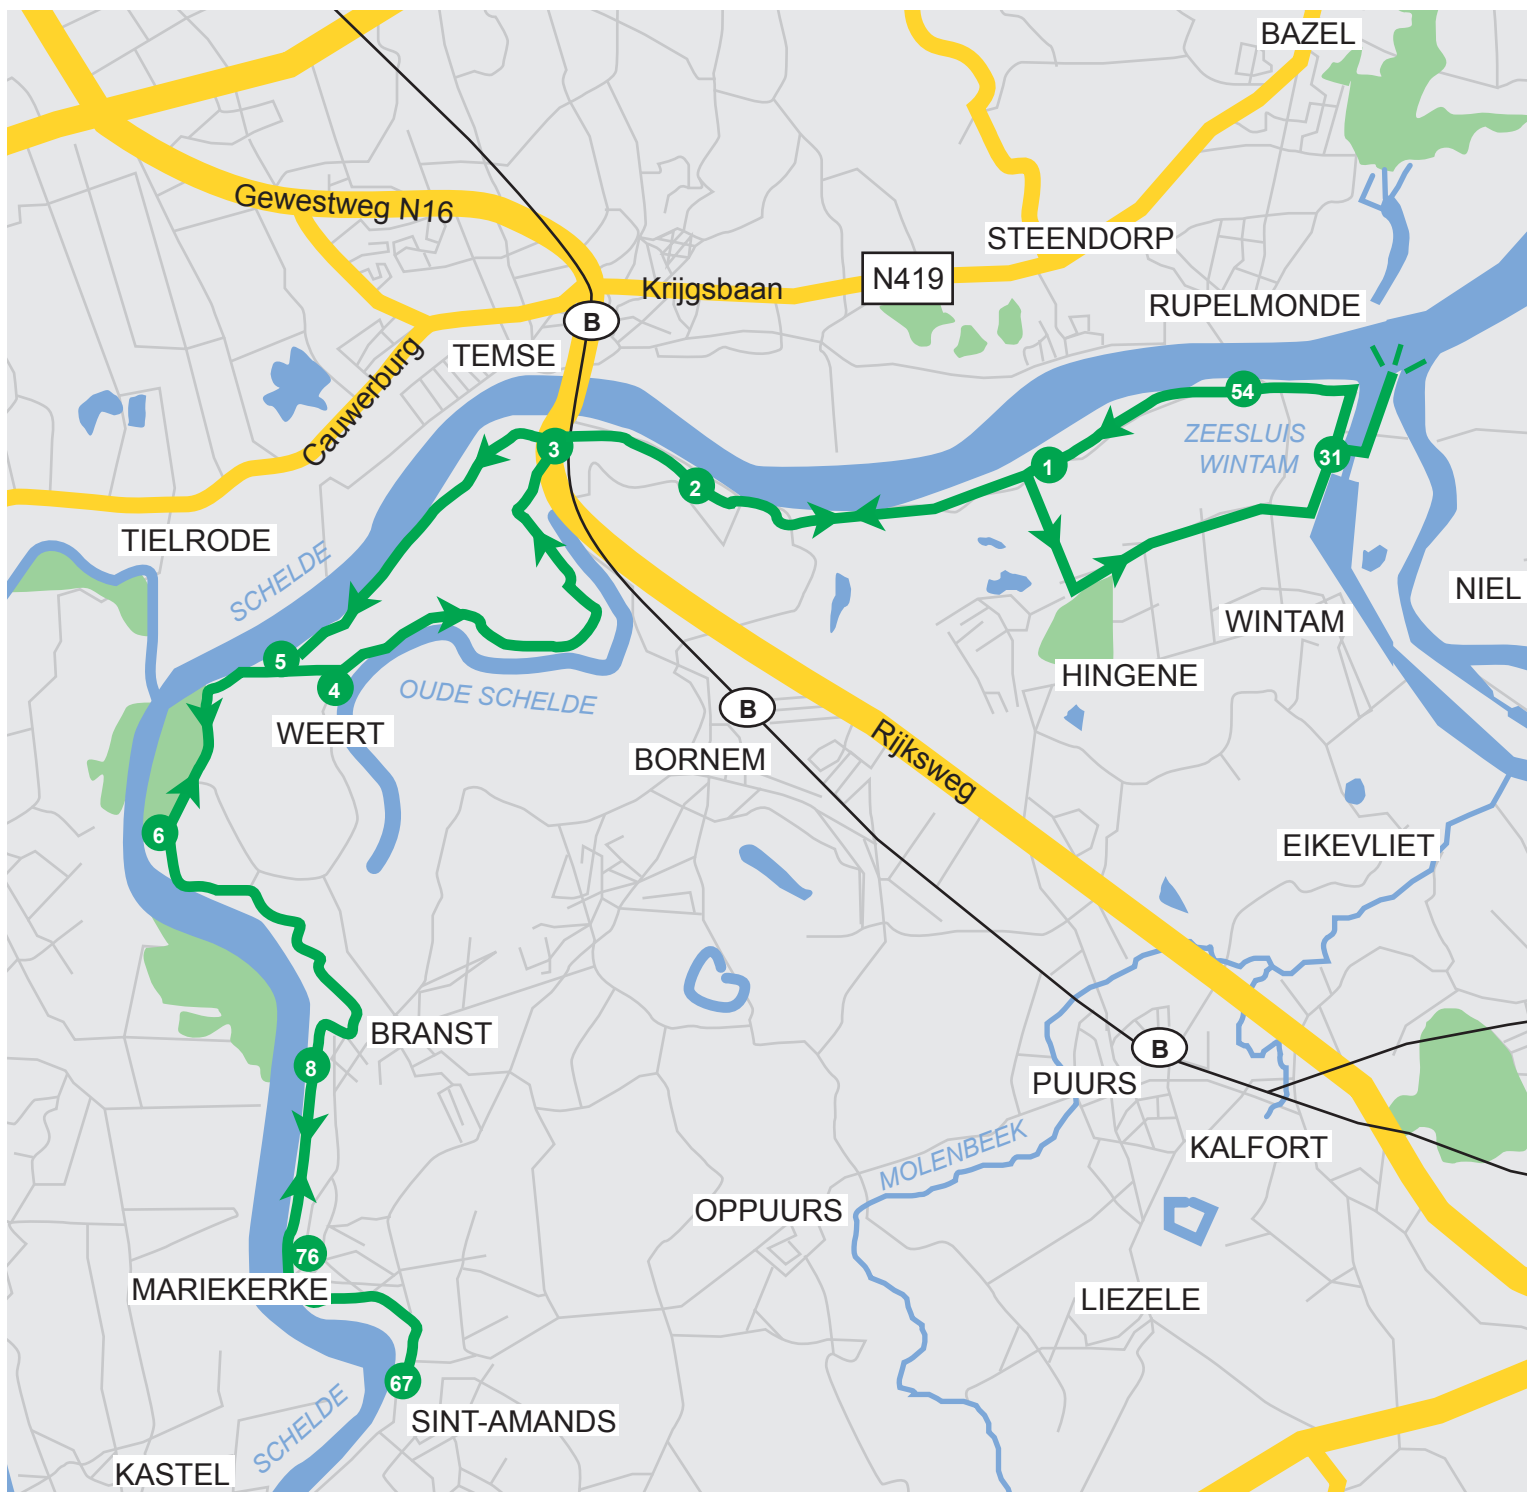

Fietstraject 25 km: Sint-Amands - Wintam - Sint-Amands (Scheldeland)

Legende

spoorweg	67 Veerdienst	5 Restaurant 'Groene Dijk'	1 De Notelaer
waterweg	76 Branst	4 Binnendijkstraat	31 Noordelijk Eiland
hoofdweg	8 Dijkpad	3 Sas	54 Dijkpad
fietsroute	6 Veerdienst	2 Gehucht 'Buitenland'	

Een uitwerking van

i.s.m.

BOOTTOCHTEN
SCHELDELAND

Scheldegids

Rivertours staat in voor de reservatie en logistieke uitvoering van de toeristische vaarprogramma's van Boottochten Scheldeland.

RIVERTOURS

Varen. Ontdecken. Genieten.