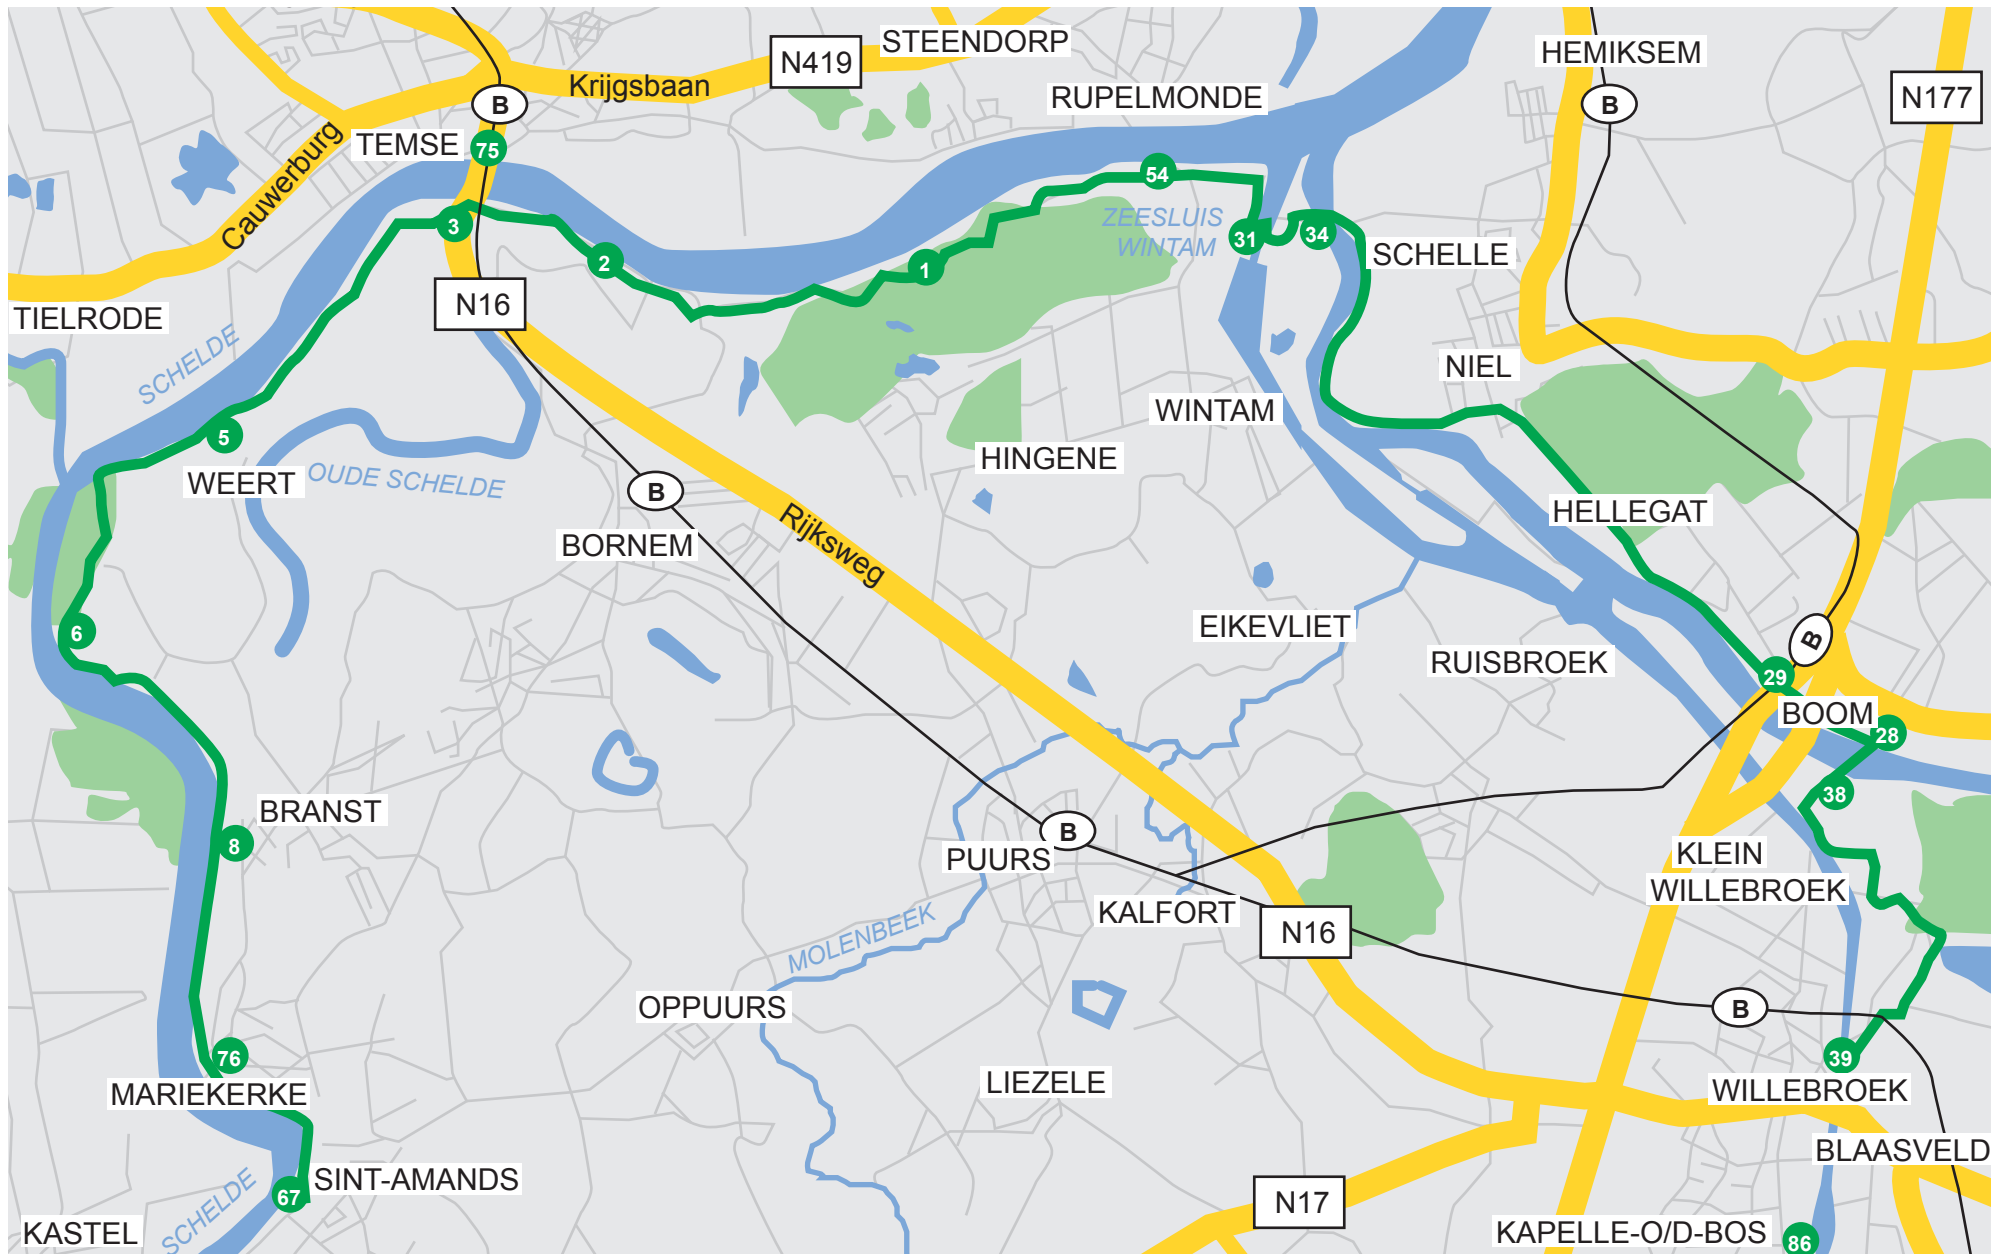

Fietstraject 28 km: Sint-Amands - Temse - Willebroek (Scheldeland)

Legende

spoorweg	Veerdienst	'Groene Dijk'	'De Notelaer'	Boom
waterweg	Gehucht 'Buitenland'	Sas	Dijkpad	Boom veerdienst
hoofdweg	Dijkpad	Wilfordkaai	Noordelijk Eiland	Klein-Willebroek
fietsroute	Veerdienst	'Buitenland'	overzet Schelle	brug Willebroek

Een uitwerking van

Rivertours staat in voor de reservatie en logistieke uitvoering van de toeristische vaarprogramma's van Boottochten Scheldeland.

RIVERTOURS

Varen. Ontdekken. Genieten.