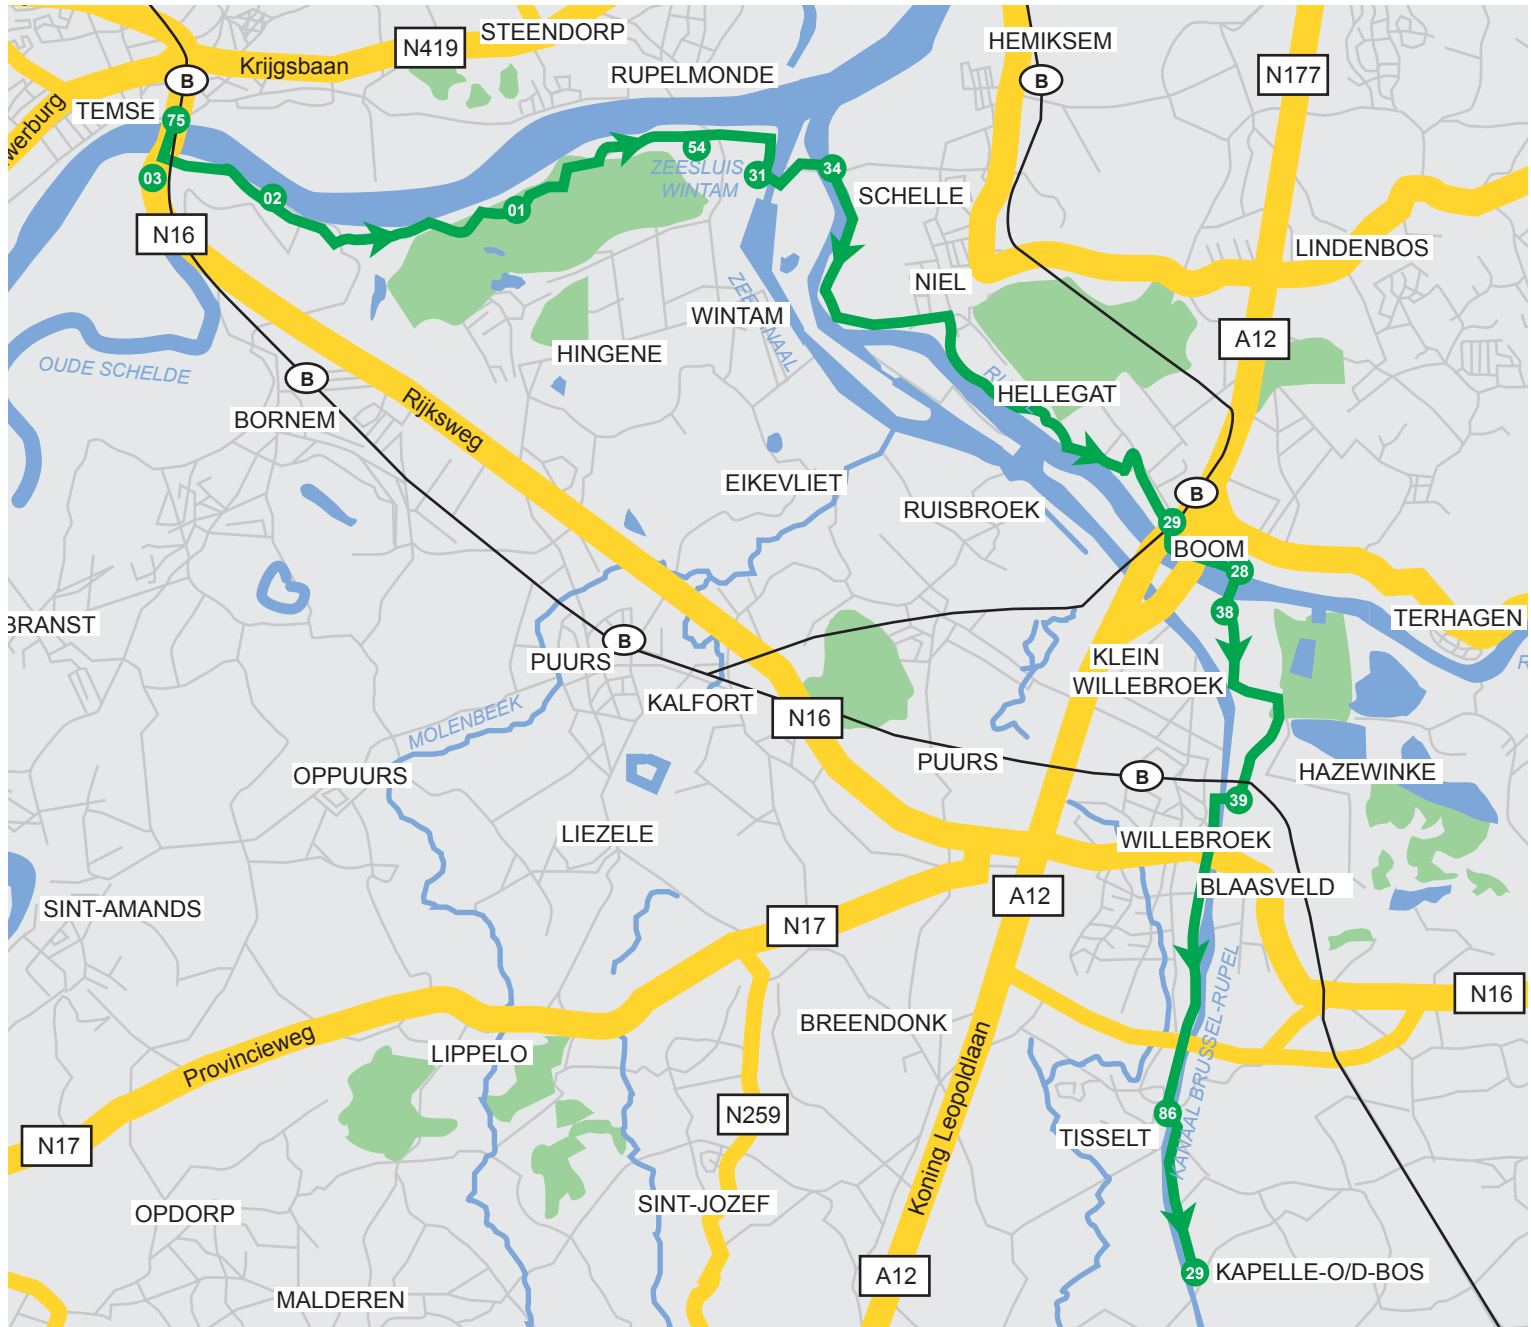

Fietstraject 25 km: Temse - Kapelle-op-den-Bos

Een uitwerking van

i.s.m.

Legende

spoorweg	Wilfordkaai	Dijkpad	overzet Boom - Klein-Willebroek	Kapelle-op-den-Bos
waterweg	Sas	Noordelijk Eiland	Klein-Willebroek	
hoofdweg	'Buitenland'	overzet Wintam - Schelle	brug Willebroek	
fietsroute	'De Notelaer'	Boom	Tisselt	

Rivertours staat in voor de reservatie en logistieke uitvoering van de toeristische vaarprogramma's van Boottochten Scheldeland.