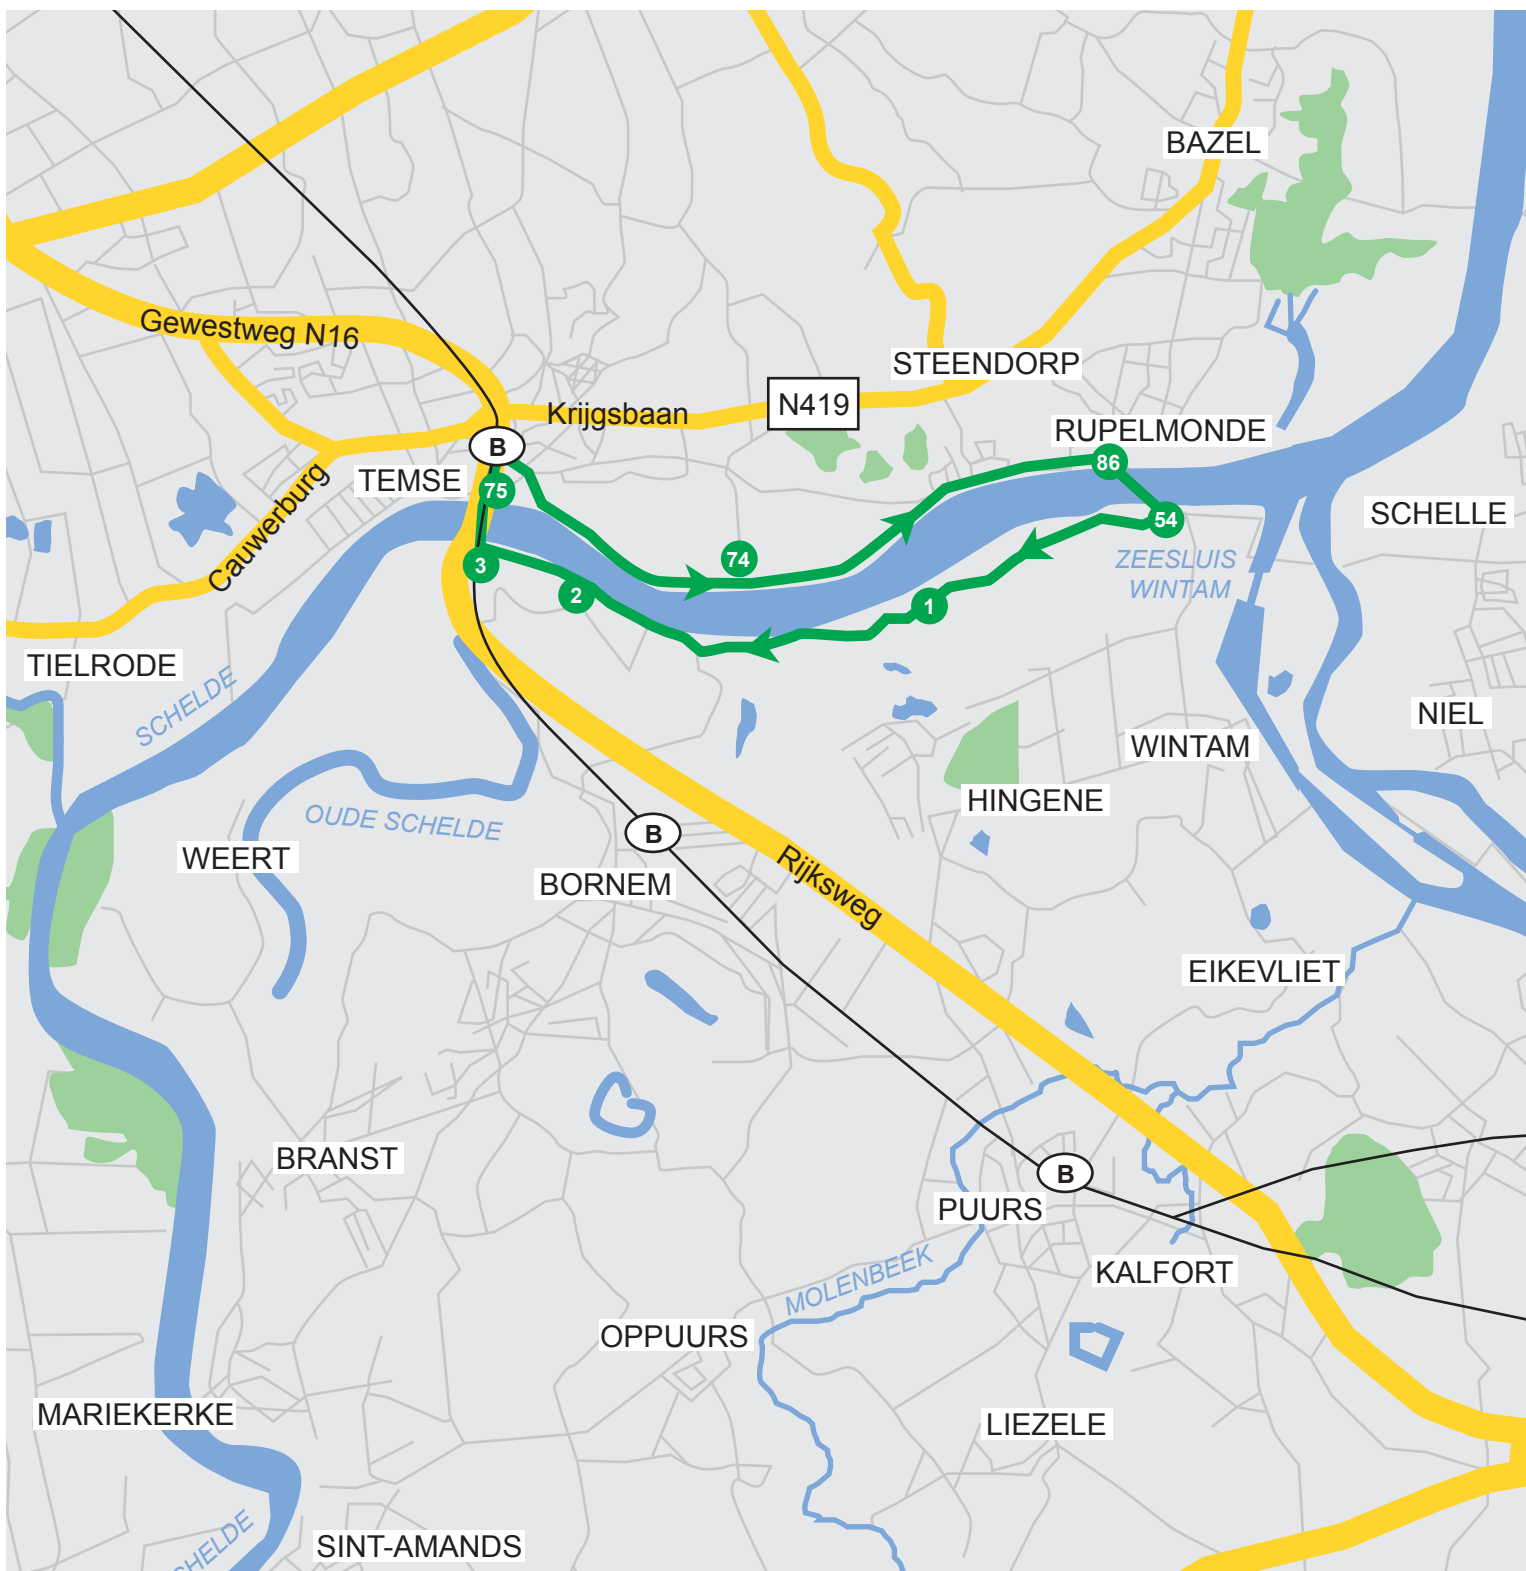

Fietstraject 14 km: Temse - Rupelmonde - Hingene - Temse

Legende

 spoorweg	 74 bruggen dijkpad	 54 knooppunt
 waterweg	 75 Wilfordkaai	 1 Dijkpad
 hoofdweg	 86 veerdienst	 2 gehucht 'Buitenland'
 fietsroute	 3 Temse Scheldebruggen	

Een uitwerking van

i.s.m.

Rivertours staat in voor de reservatie en logistieke uitvoering van de toeristische vaarprogramma's van Boottochten Scheldeland.

RIVERTOURS

Varen. Ontdekken. Genieten.