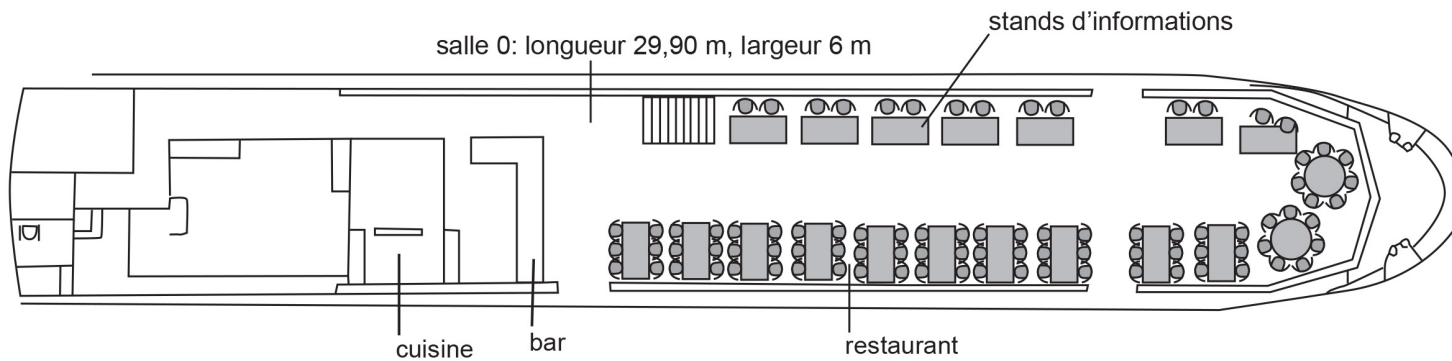

Vue de côté

Pont +2

Pont +1

salle +1: longueur 29,50 m, largeur 6,20 m

Pont 0

salle 0: longueur 29,90 m, largeur 6 m