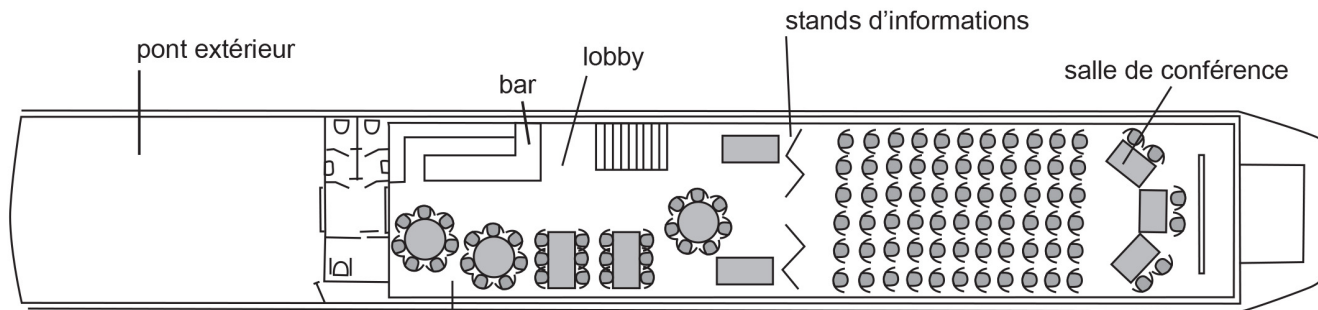

Vue de côté

Pont +2

Pont +1

salle +1: longueur 29,50 m, largeur 6,20 m

Pont 0

salle 0: longueur 29,90 m, largeur 6 m