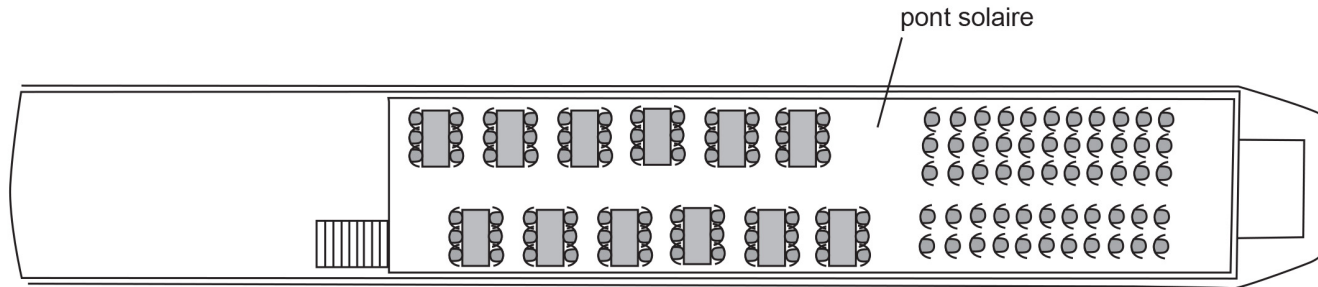

Vue de côté

Pont +2

Pont +1

salle +1: longueur 29,50 m, largeur 6,20 m

Pont 0

salle 0: longueur 29,90 m, largeur 6 m