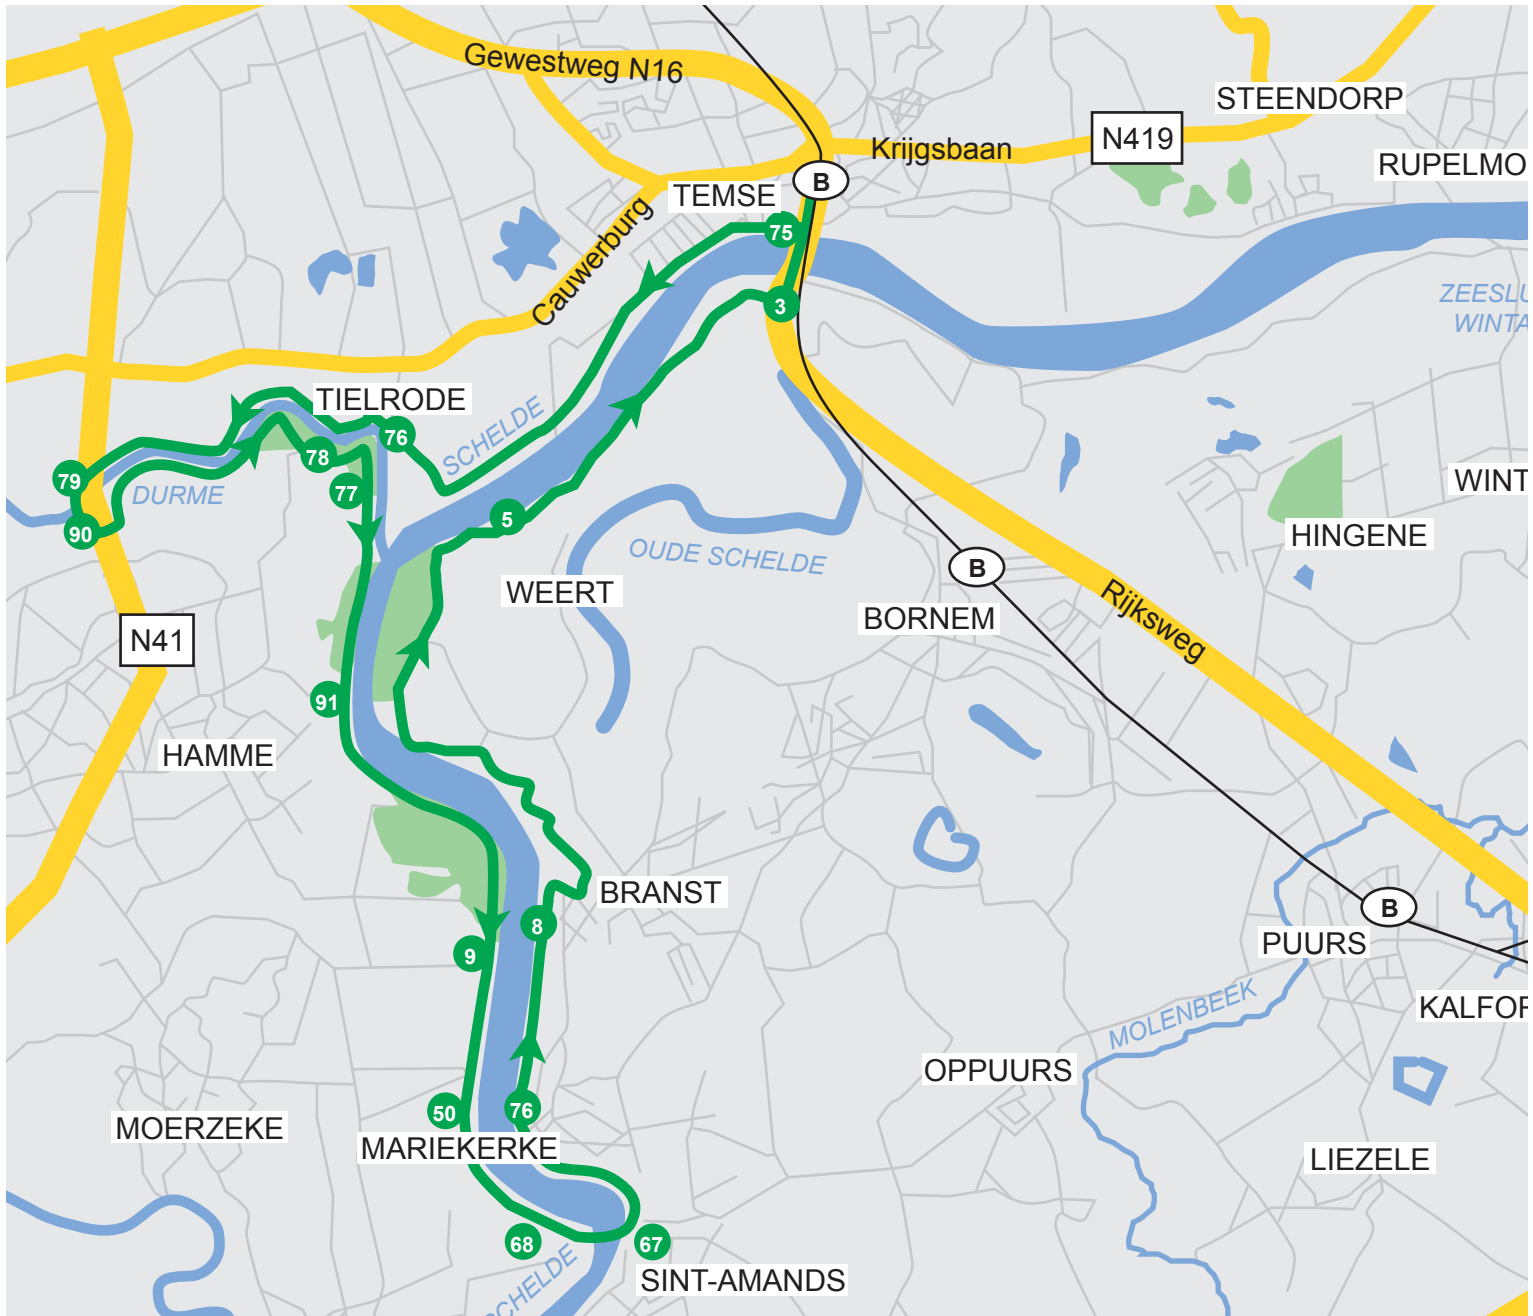

Trajet de 25 km: Temse - Hamme - Sint-Amands - Temse

Légende

chemin de fer	3 Bornem - oudste sluis	75 Wilfordkaai
cours d'eau	5 Weert - Zilverreiger	76 veerdienst Tielrode
voiries	6 Veerdienst Weert-Hamme	79 Mirabrug
trajet à vélo	8 Café 'Bij Zates'	90 Dijkpad
	9 fietsknooppunt	78 fietsknooppunt
	91 veerdienst Driegoten	77 fietsknooppunt
	50 veerdienst Moerzeke	67 veerdienst

Trajet élaboré par

en collaboration avec

Rivertours est la centrale de réservation des croisières de Boottochten Scheldeland et s'occupe de la logistique de ces croisières.