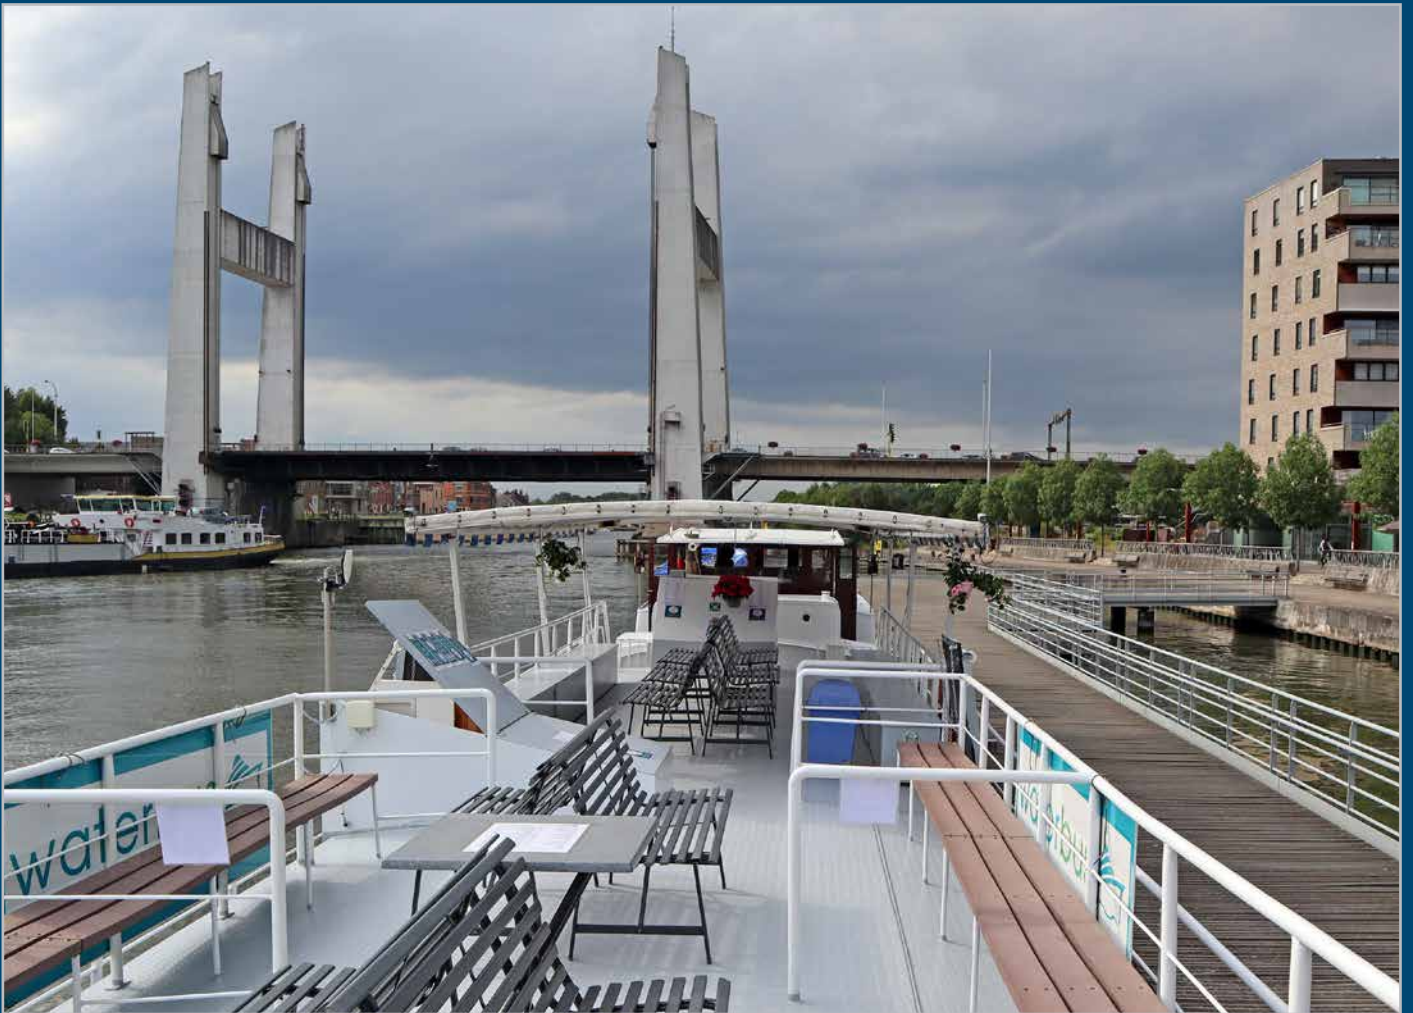

# De Ark

**Passagiersschip type 'luxemotor' met capaciteit voor:**

rondvaarten: 30-80 personen | receptie: 30-60 personen | diner: 30-50 personen

**Vaargebied:** alle Belgische rivieren en kanalen, met in het bijzonder de regio Halle - Ronquières - Strépy-Thieu.

**Péniche aménagée en bateau pour passagers pouvant accueillir:**

croisière: 30-80 personnes | réception: 30-60 personnes | dîner: 30-50 personnes

**Zone de navigation:** toutes les rivières et tous les canaux belges, particulièrement la région de Hal - Ronquières - Strépy-Thieu.