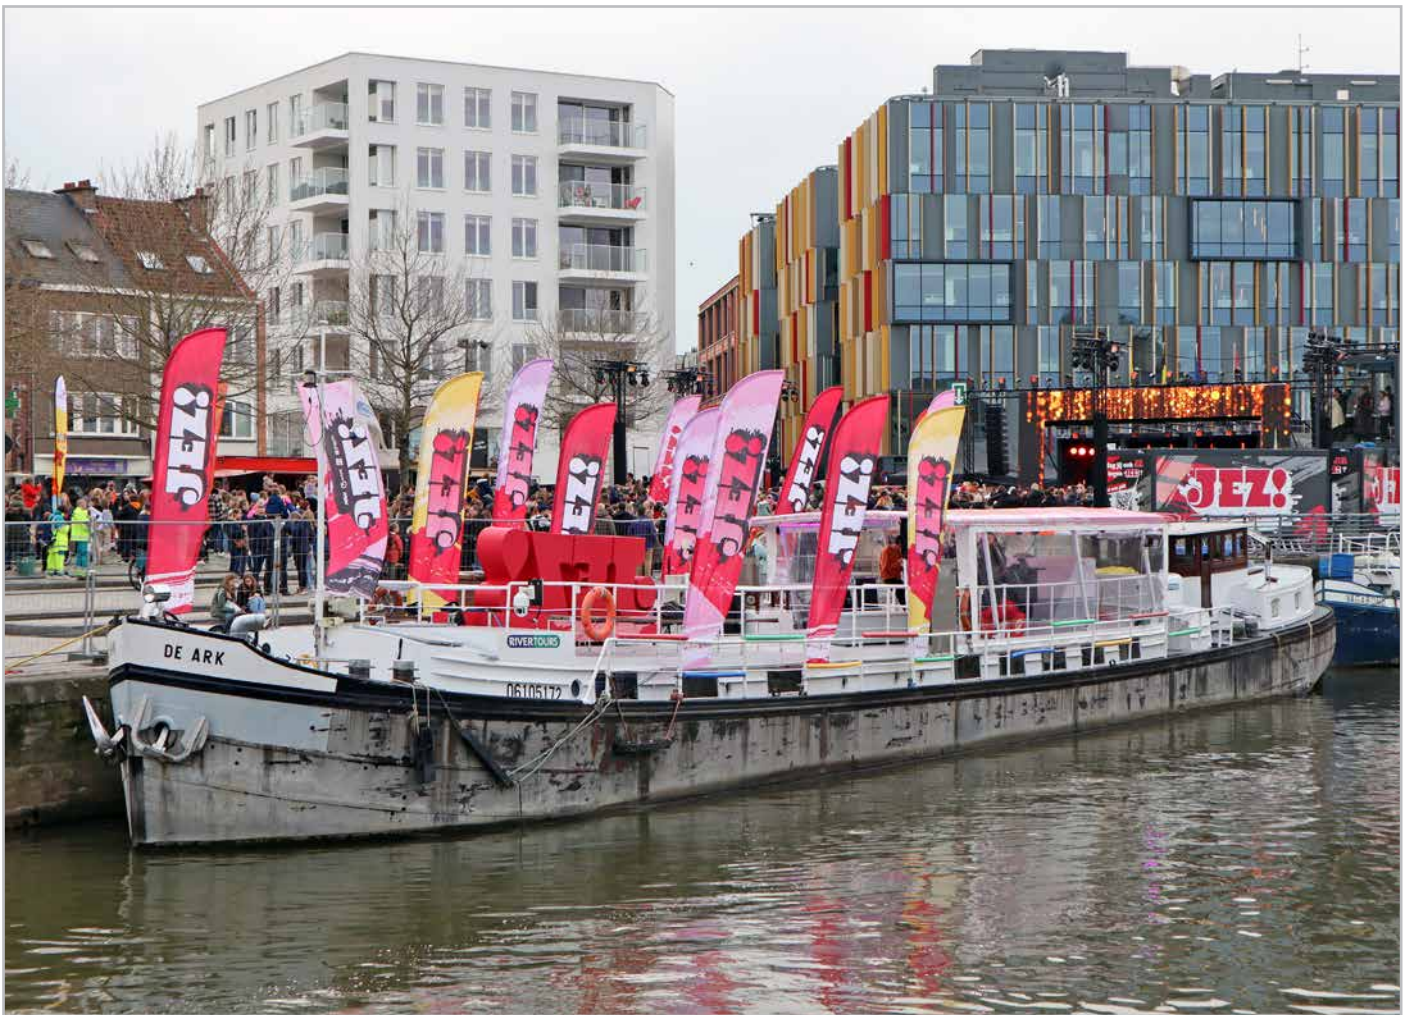

# De Ark

**Passagiersschip type 'luxemotor' met capaciteit voor:**

rondvaarten: 30-80 personen | receptie: 30-60 personen | diner: 30-50 personen

**Vaargebied:** alle Belgische rivieren en kanalen, met in het bijzonder de regio Halle - Ronquières - Strépy-Thieu.

**Péniche aménagée en bateau pour passagers pouvant accueillir:**

croisière: 30-80 personnes | réception: 30-60 personnes | dîner: 30-50 personnes

**Zone de navigation:** toutes les rivières et tous les canaux belges, particulièrement la région de Hal - Ronquières - Strépy-Thieu.