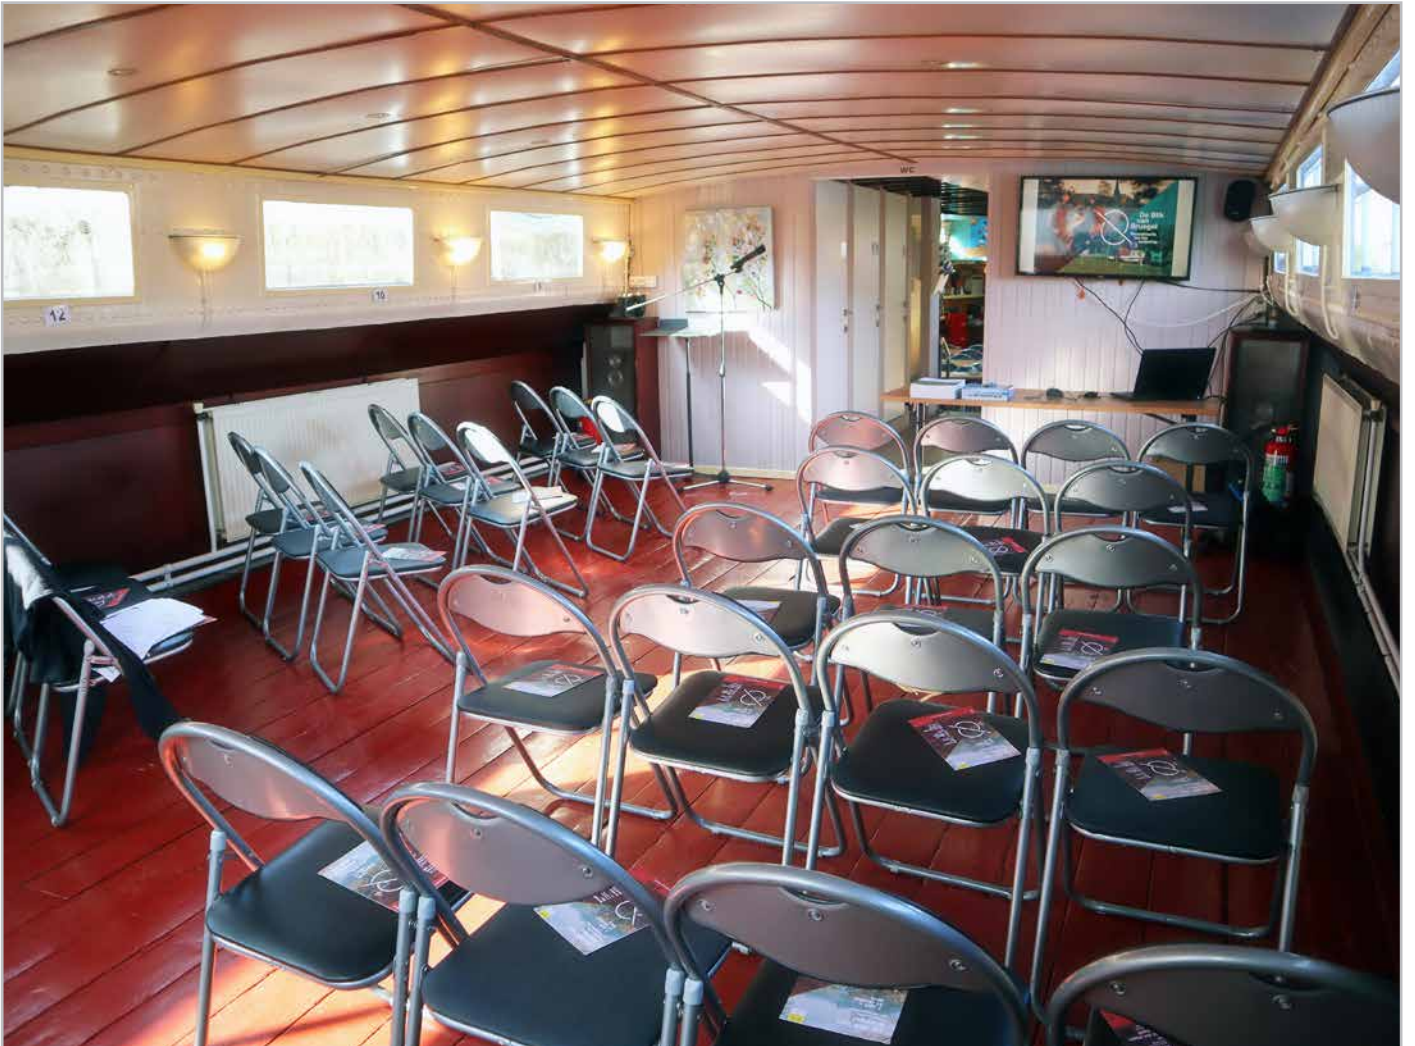

# De Ark

**Passagiersschip type 'luxemotor' met capaciteit voor:**

rondvaarten: 30-80 personen | receptie: 30-60 personen | diner: 30-50 personen

**Vaargebied:** alle Belgische rivieren en kanalen, met in het bijzonder de regio Halle - Ronquières - Strépy-Thieu.

**Péniche aménagée en bateau pour passagers pouvant accueillir:**

croisière: 30-80 personnes | réception: 30-60 personnes | dîner: 30-50 personnes

**Zone de navigation:** toutes les rivières et tous les canaux belges, particulièrement la région de Hal - Ronquières - Strépy-Thieu.