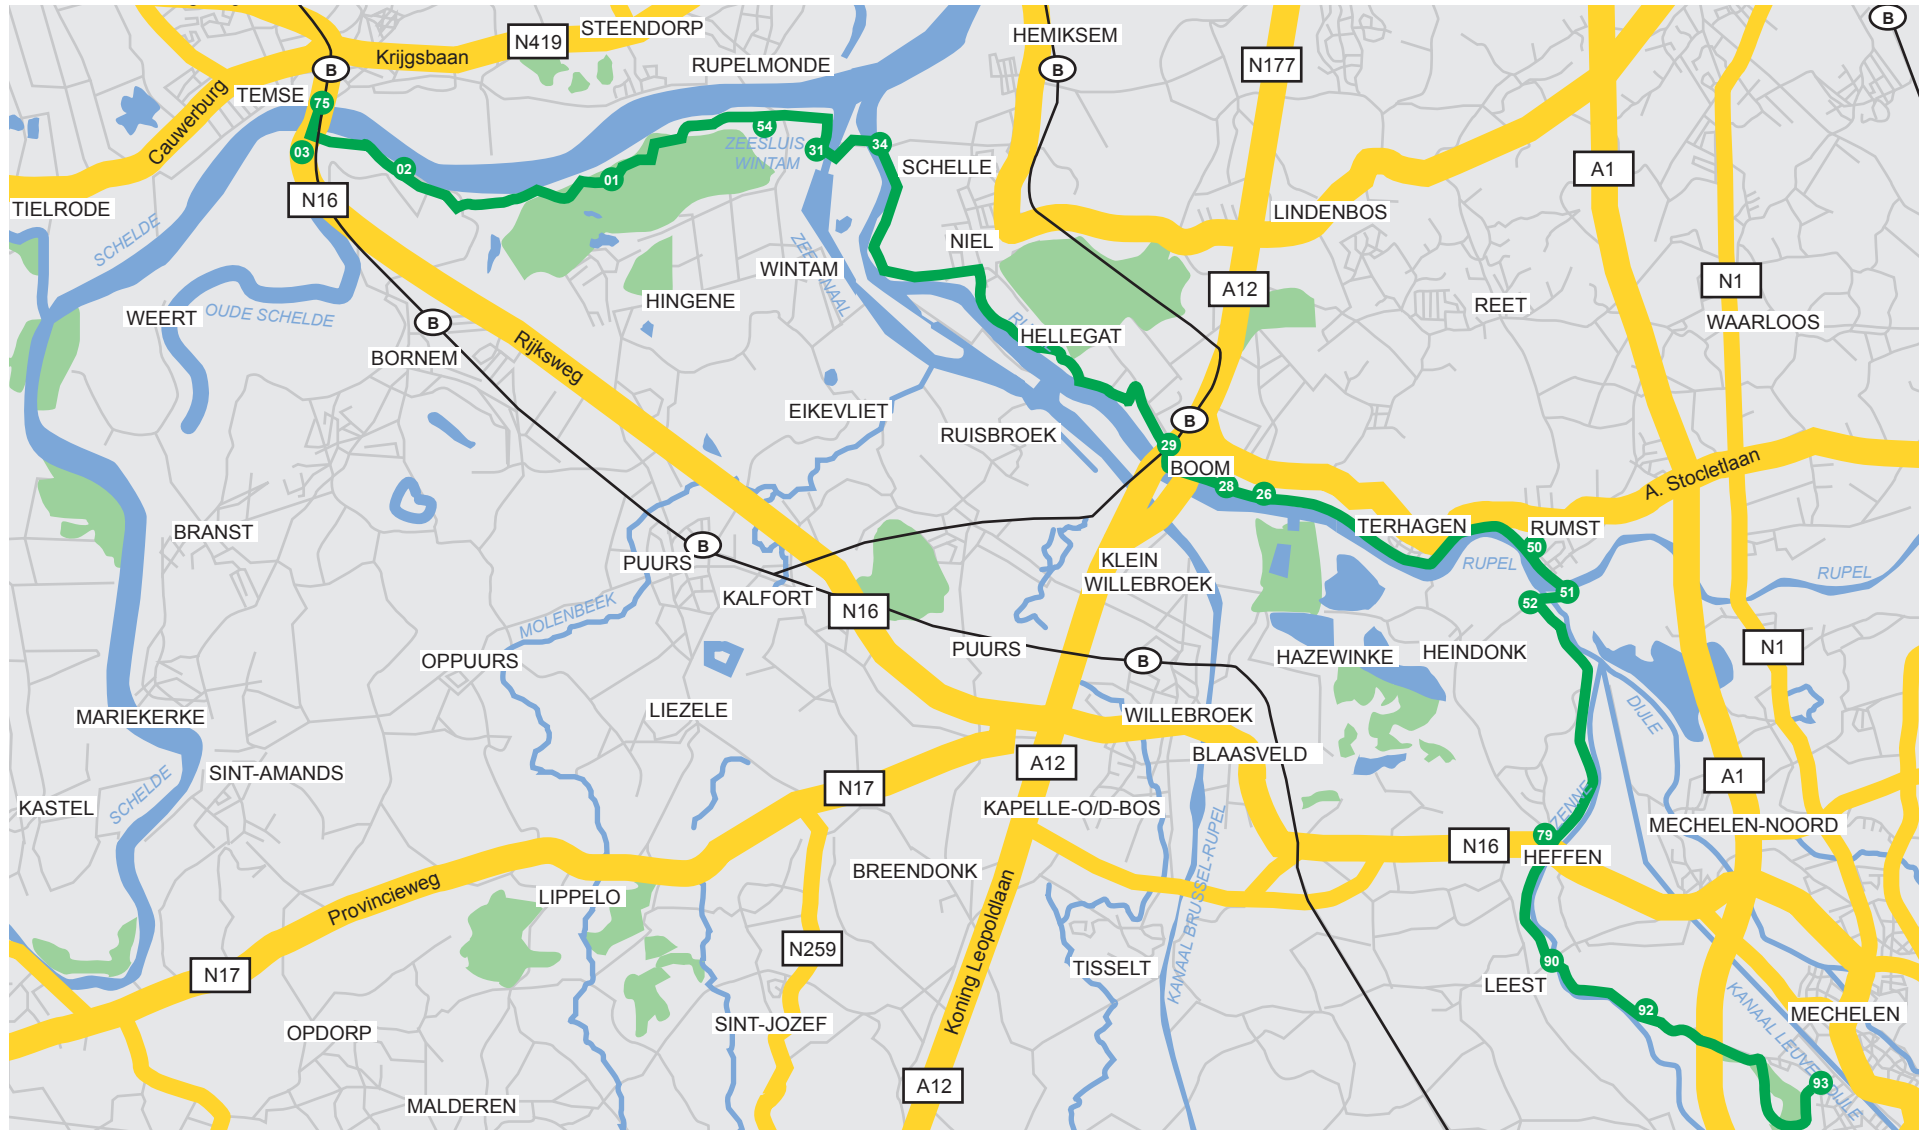

Fietstrajct 39 km: Mechelen (Colomabrug) - Temse

Legende

spoorweg	75 Wilfordkaai	54 Dijkpad	28 overzet Boom - Klein-Willebroek	79 Heffen
waterweg	3 Sas	31 Noordelijk Eiland	26 Terhagen	90 oversteek naar Leest
hoofdweg	2 'Buitenland'	34 overzet Wintam - Schelle	50 Rumst	92 Stuivenberglaan via domein Vrijbroek
fietsroute	1 'De Notelaer'	29 Boom	52 fietsbrug over Zenne naar Rupel	93 Colomalaan

Een uitwerking van **BOOTTOCHTEN** SCHEDELAND

Rivertours staat in voor de reservatie en logistieke uitvoering van de toeristische vaarprogramma's van Boottochten Scheldeland.

RIVERTOURS

Varen. Ontdekken. Genieten.