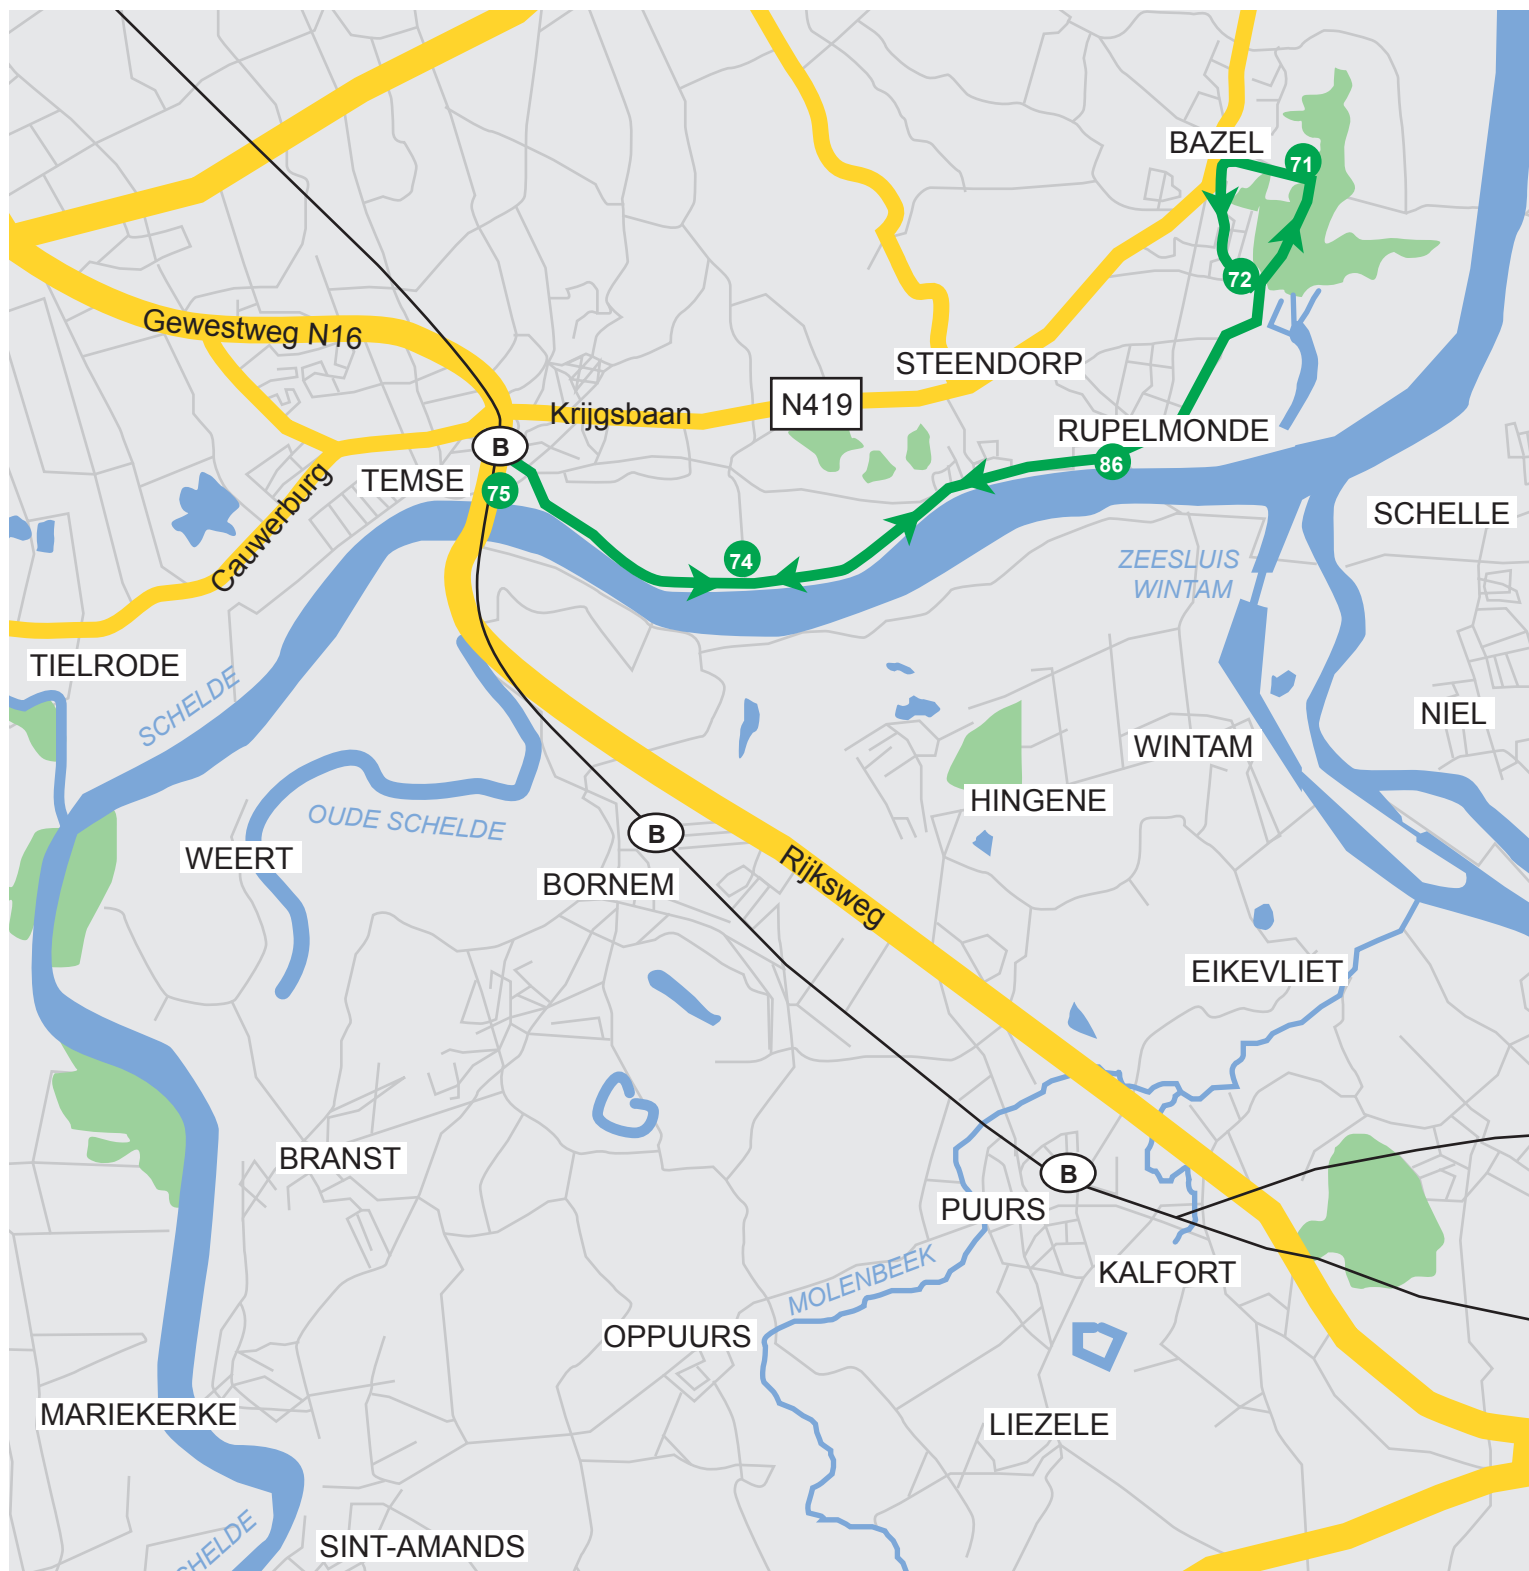

# Fietstraject 20 km: Temse - Rupelmonde - Bazel - Temse (Scheldeland)

## Legende

- |  |  |   |
|--|--|---|
|  spoorweg   |  74 bruggen Dijkpad |  71 Dorpsplein Bazel |
|  waterweg   |  75 Wilfordkaai     |  72 Broekstraat      |
|  hoofdweg   |  86 Dijkpad         |   |
|  fietsroute |  |   |

## RIVERTOURS

Varen. Ontdecken. Genieten.