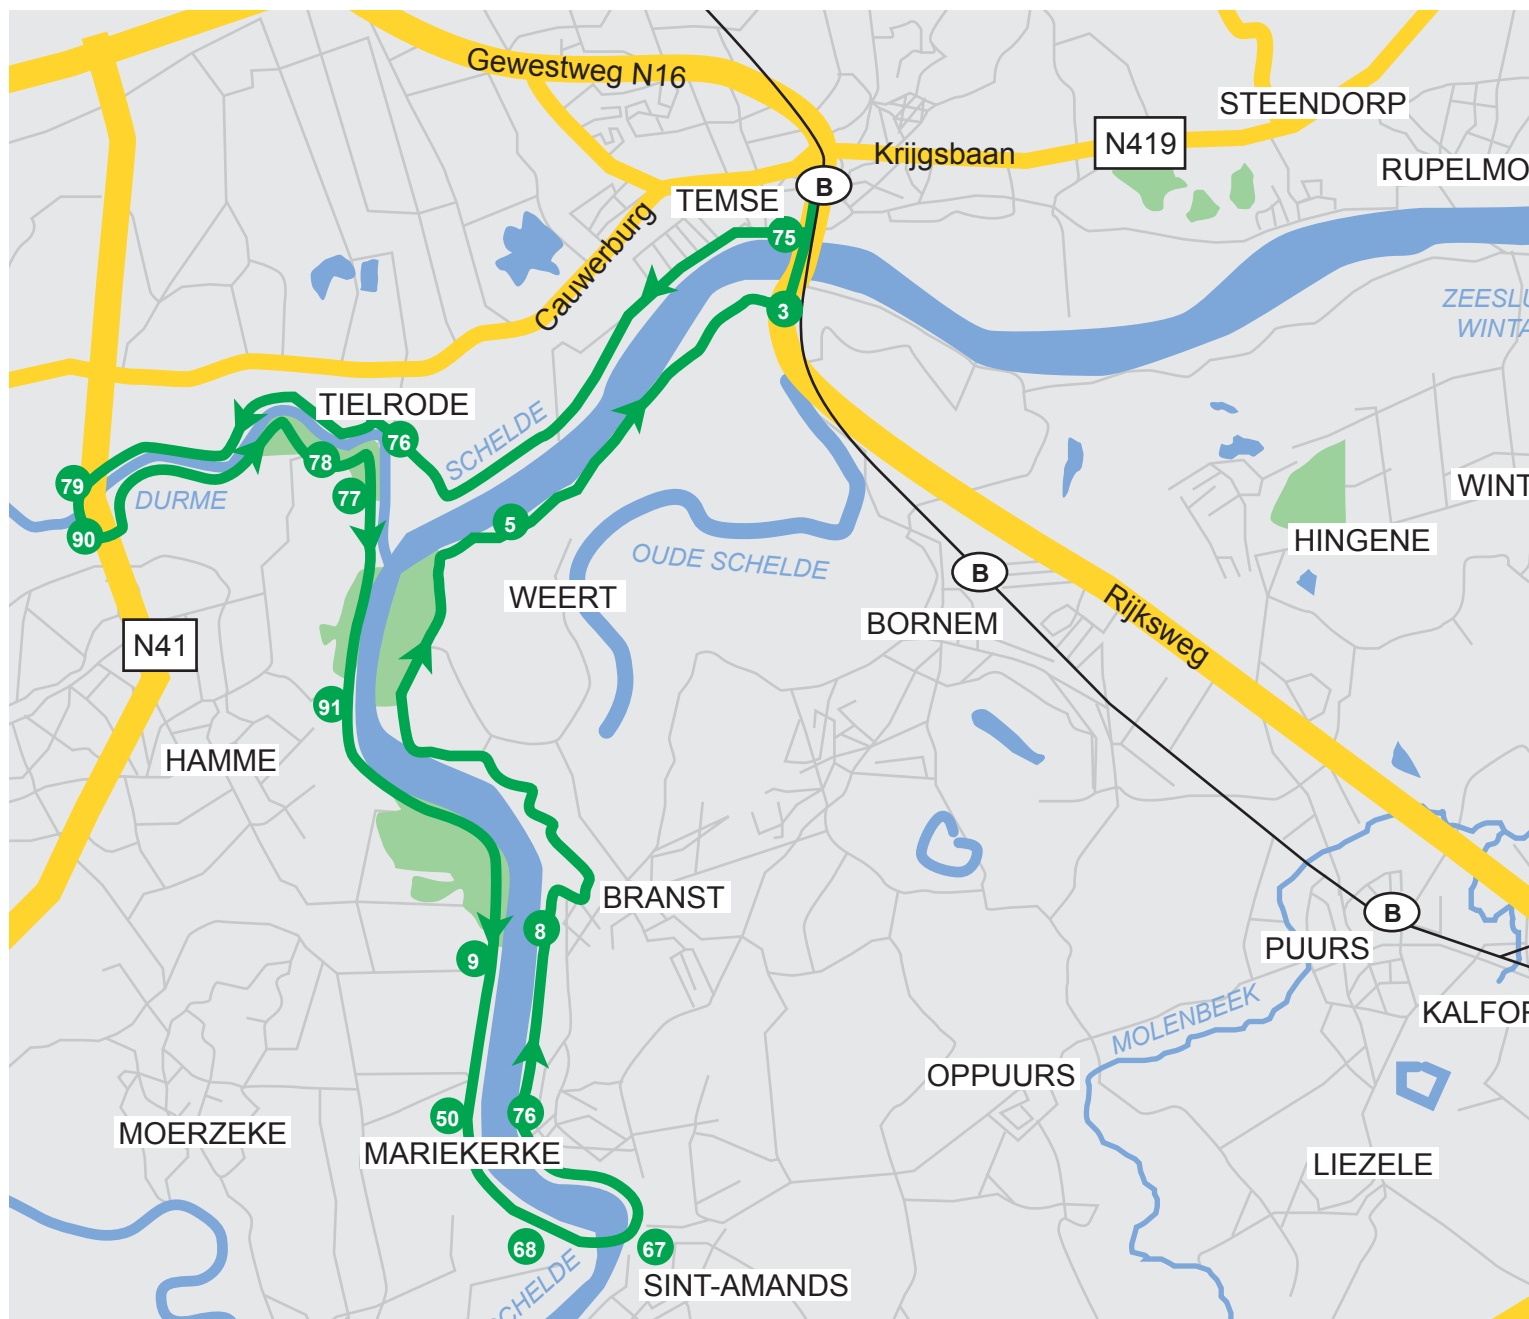

Fietstraject 25 km: Temse - Hamme - Sint-Amands - Temse

Legende

 spoorweg	 3 Bornem - oudste sluis	 75 Wilfordkaai
 waterweg	 5 Weert - Zilverreiger	 76 veerdienst Tielrode
 hoofdweg	 6 Veerdienst Weert-Hamme	 79 Mirabrug
 fietsroute	 8 Café 'Bij Zates'	 90 Dijkpad
	 9 fietsknooppunt	 78 fietsknooppunt
	 91 veerdienst Driegoten	 77 fietsknooppunt
	 50 veerdienst Moerzeke	 67 veerdienst

Een uitwerking van

BOOTTOCHTEN
SCHELDELAND

i.s.m.

Scheldegids

Rivertours staat in voor de reservatie en logistieke uitvoering van de toeristische vaarprogramma's van Boottochten Scheldeland.

25
RIVERTOURS
1985 - 2010