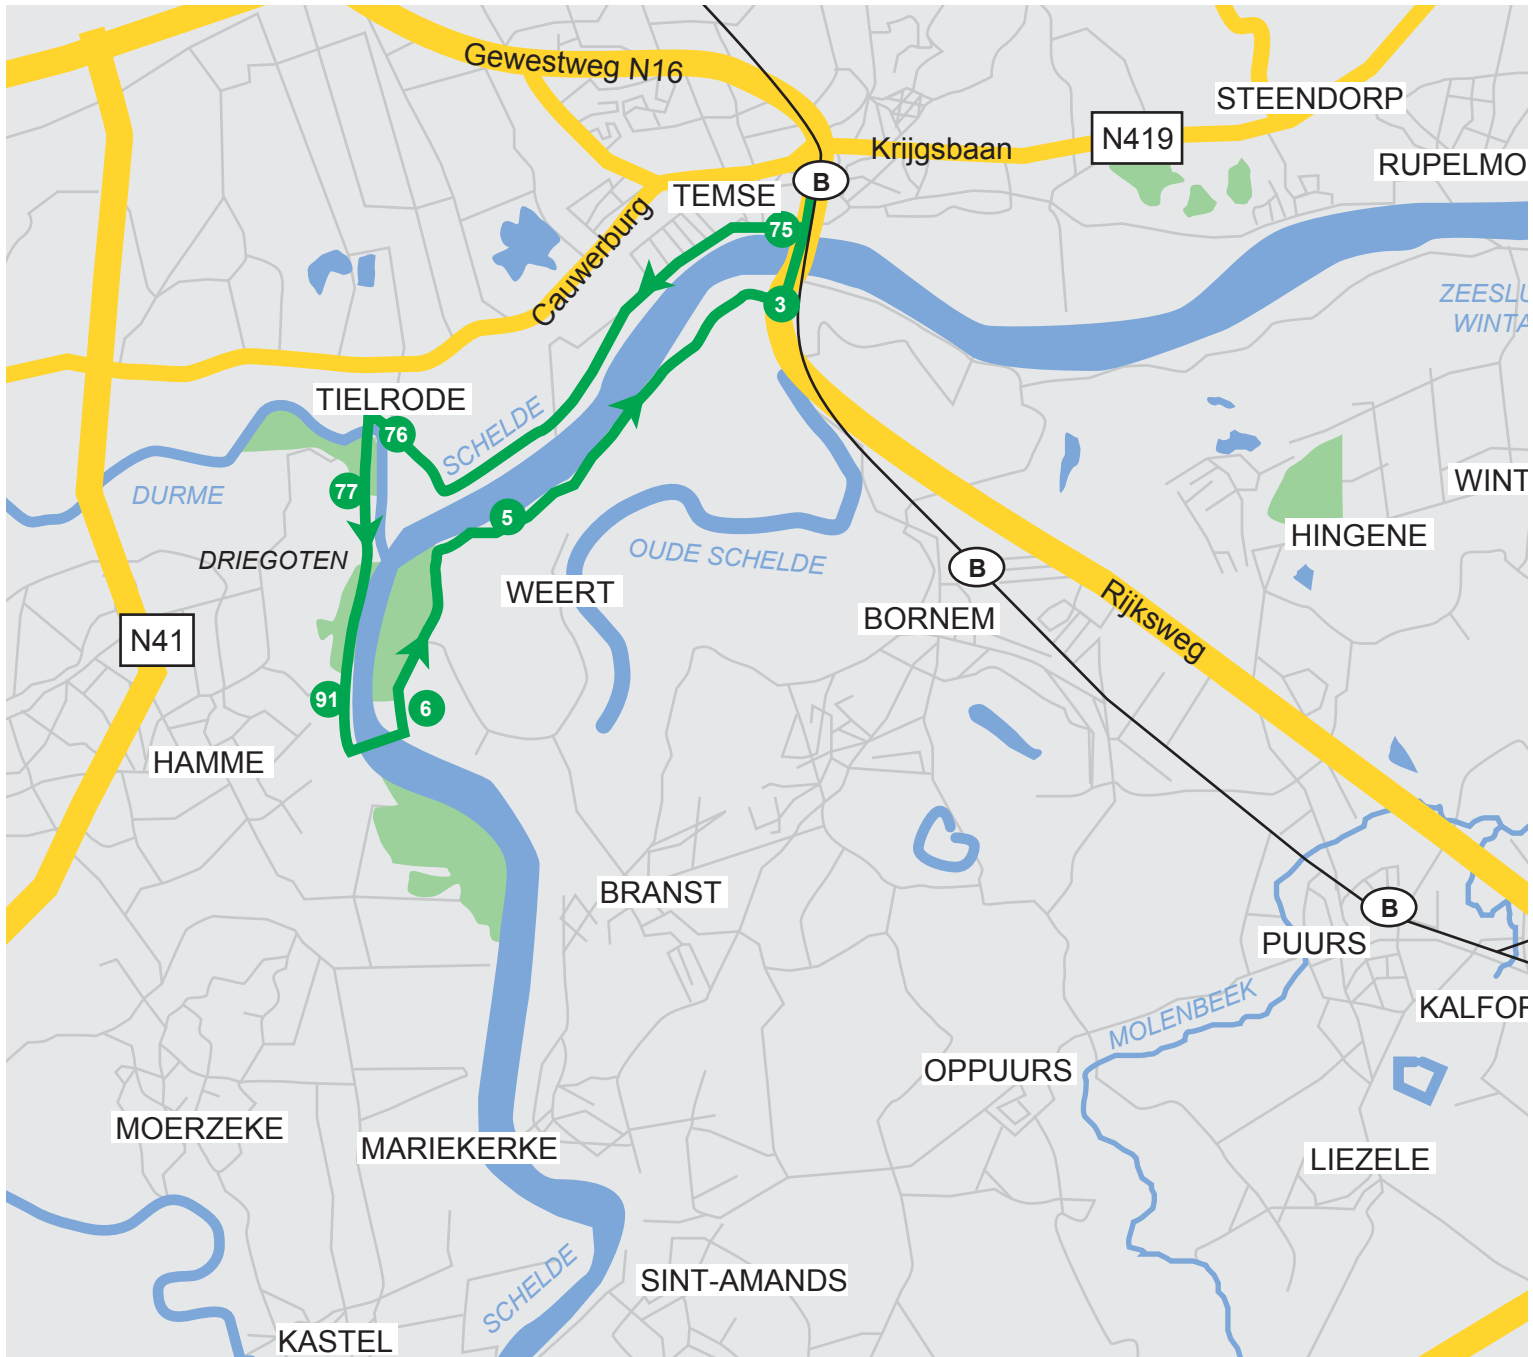

# Fietstraject 12 km: Temse - Tielrode - Hamme (Driegoten) - Temse

## Legende

- |   |  |  |
|---|--|--|
|  spoorweg   |  3 Bornem - oudste sluis  |  75 Wilfordkaai         |
|  waterweg   |  5 Weert - Zilverreiger   |  76 veerdienst Tielrode |
|  hoofdweg   |  6 Veerdienst Weert-Hamme |  77 fietsknooppunt      |
|  fietsroute |  91 veerdienst Driegoten  |  |